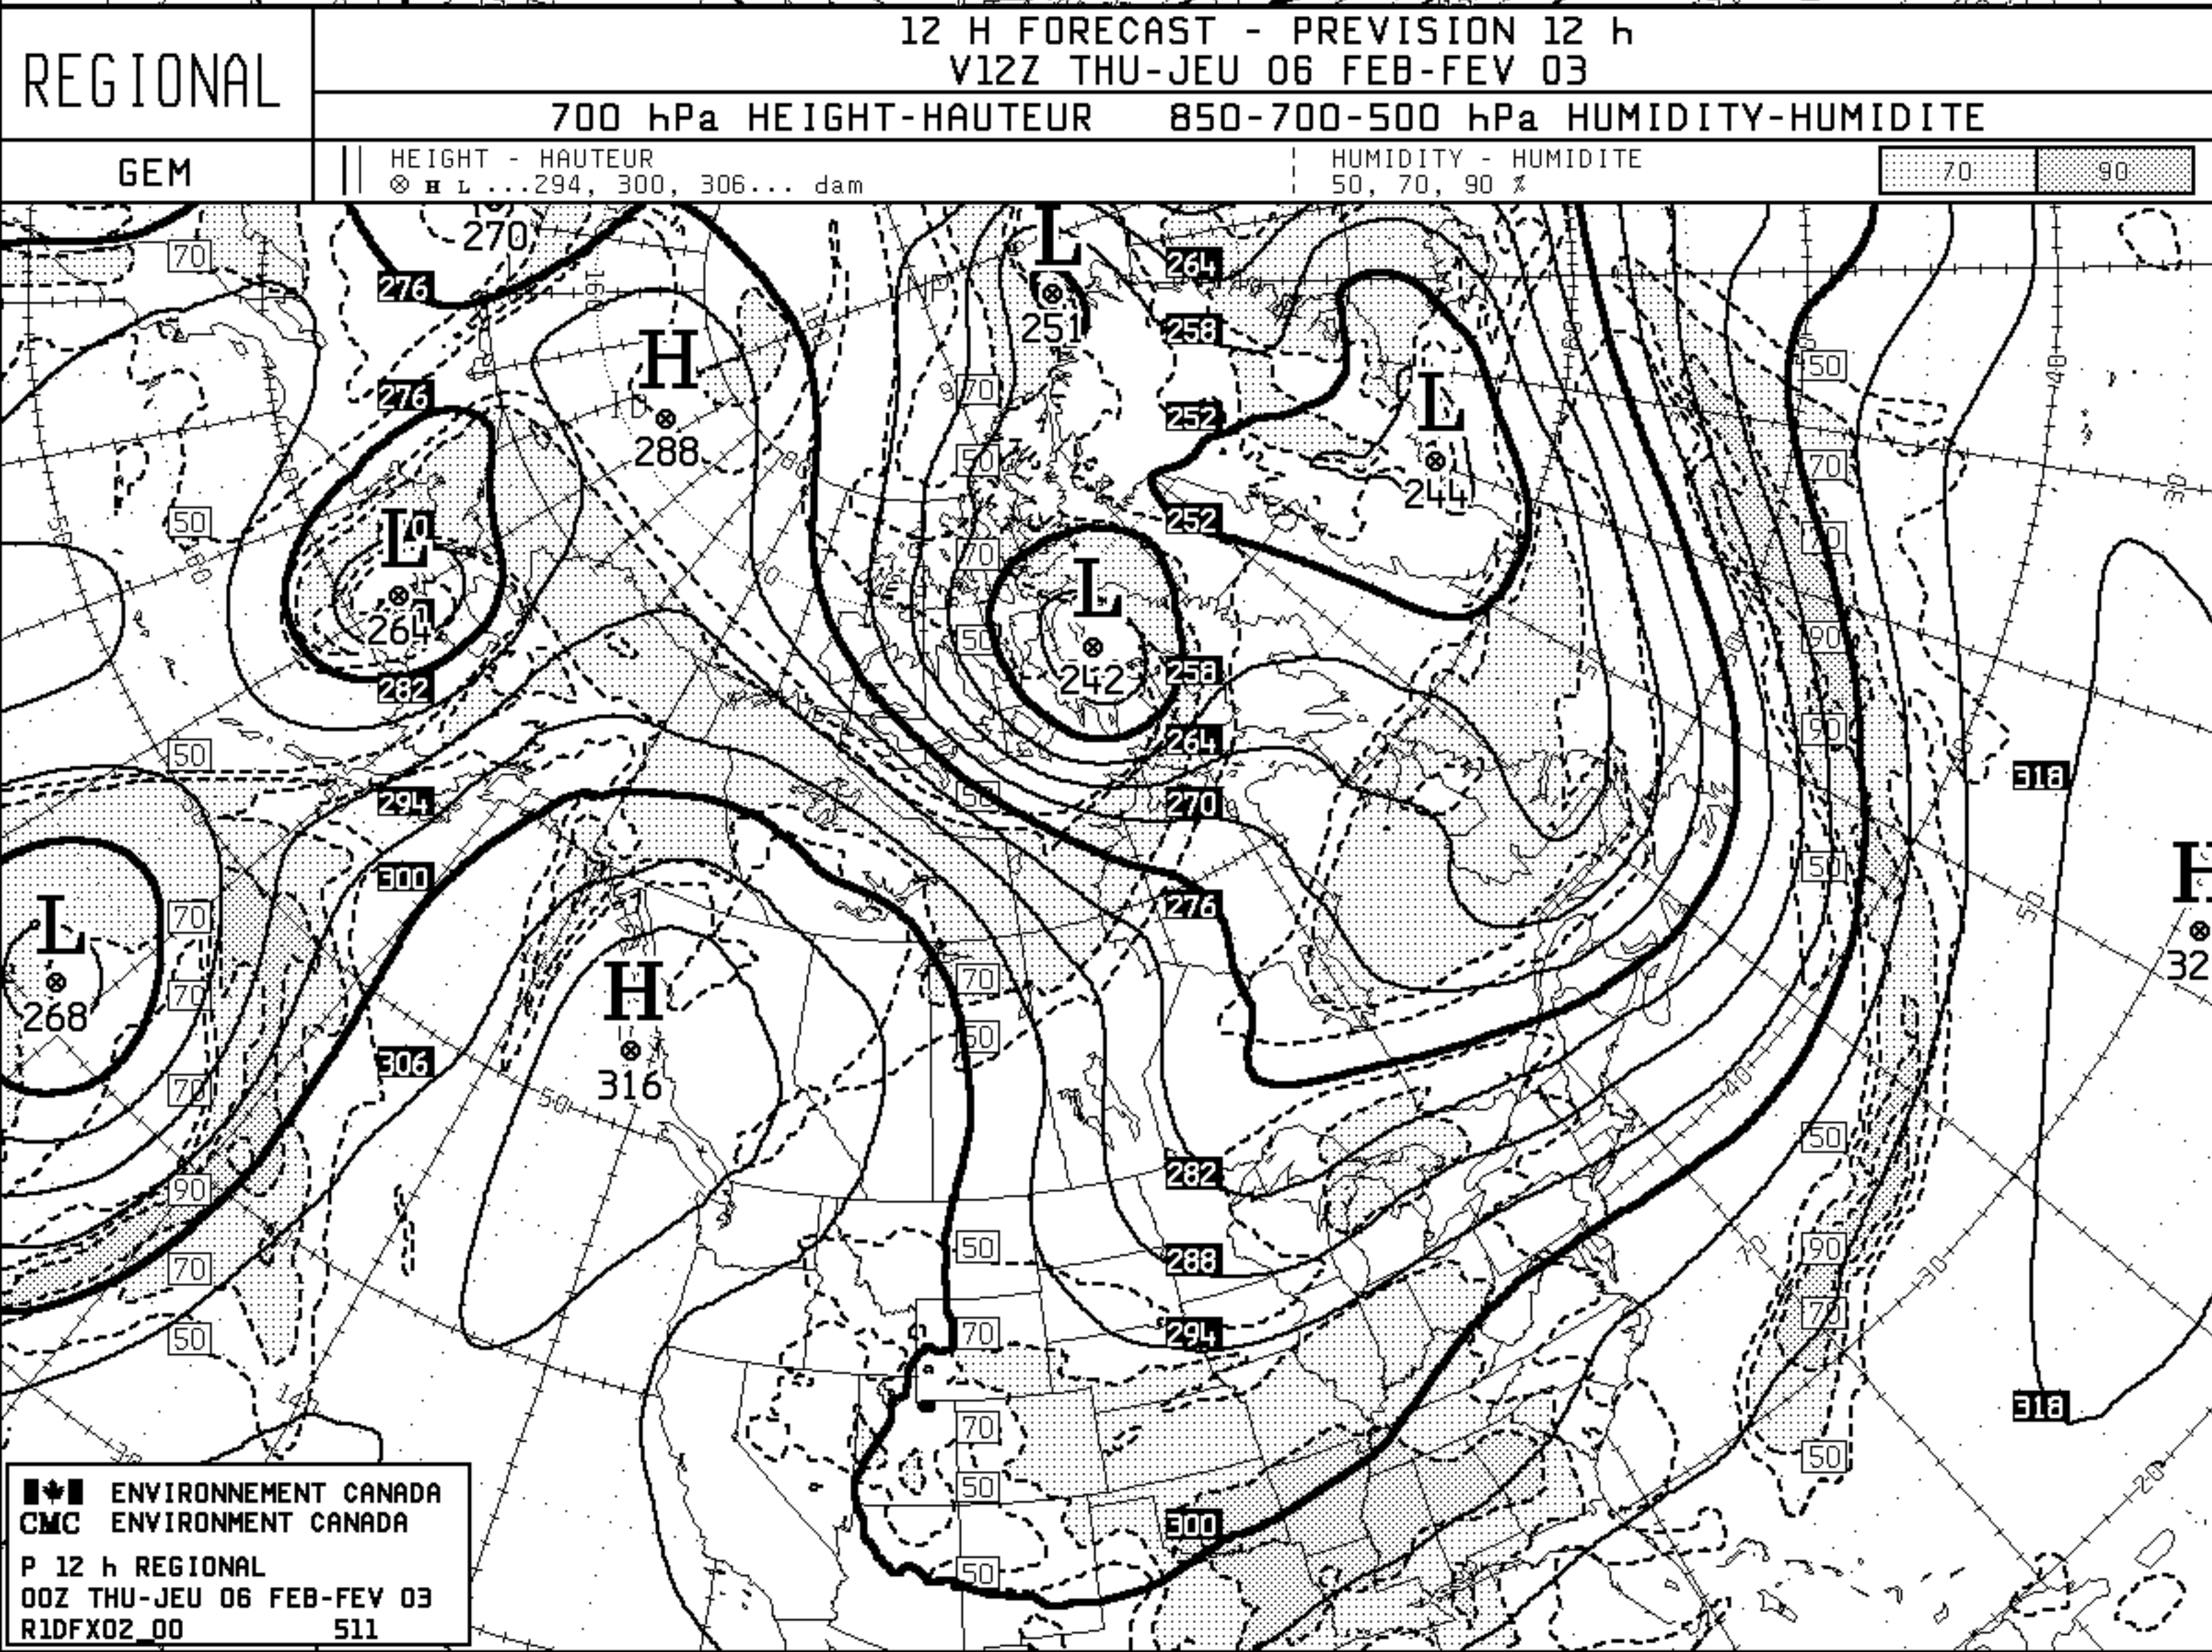

ENVIRONNEMENT CANADA  
 CMC ENVIRONNEMENT CANADA  
 POh REGIONAL  
 00Z THU-JEU 06 FEB-FEV 03  
 R1DFX01\_00 510

ENVIRONNEMENT CANADA  
 CMC ENVIRONMENT CANADA  
 P 36 h REGIONAL  
 00Z THU-JEU 06 FEB-FEV 03  
 R1DFX04\_00 511