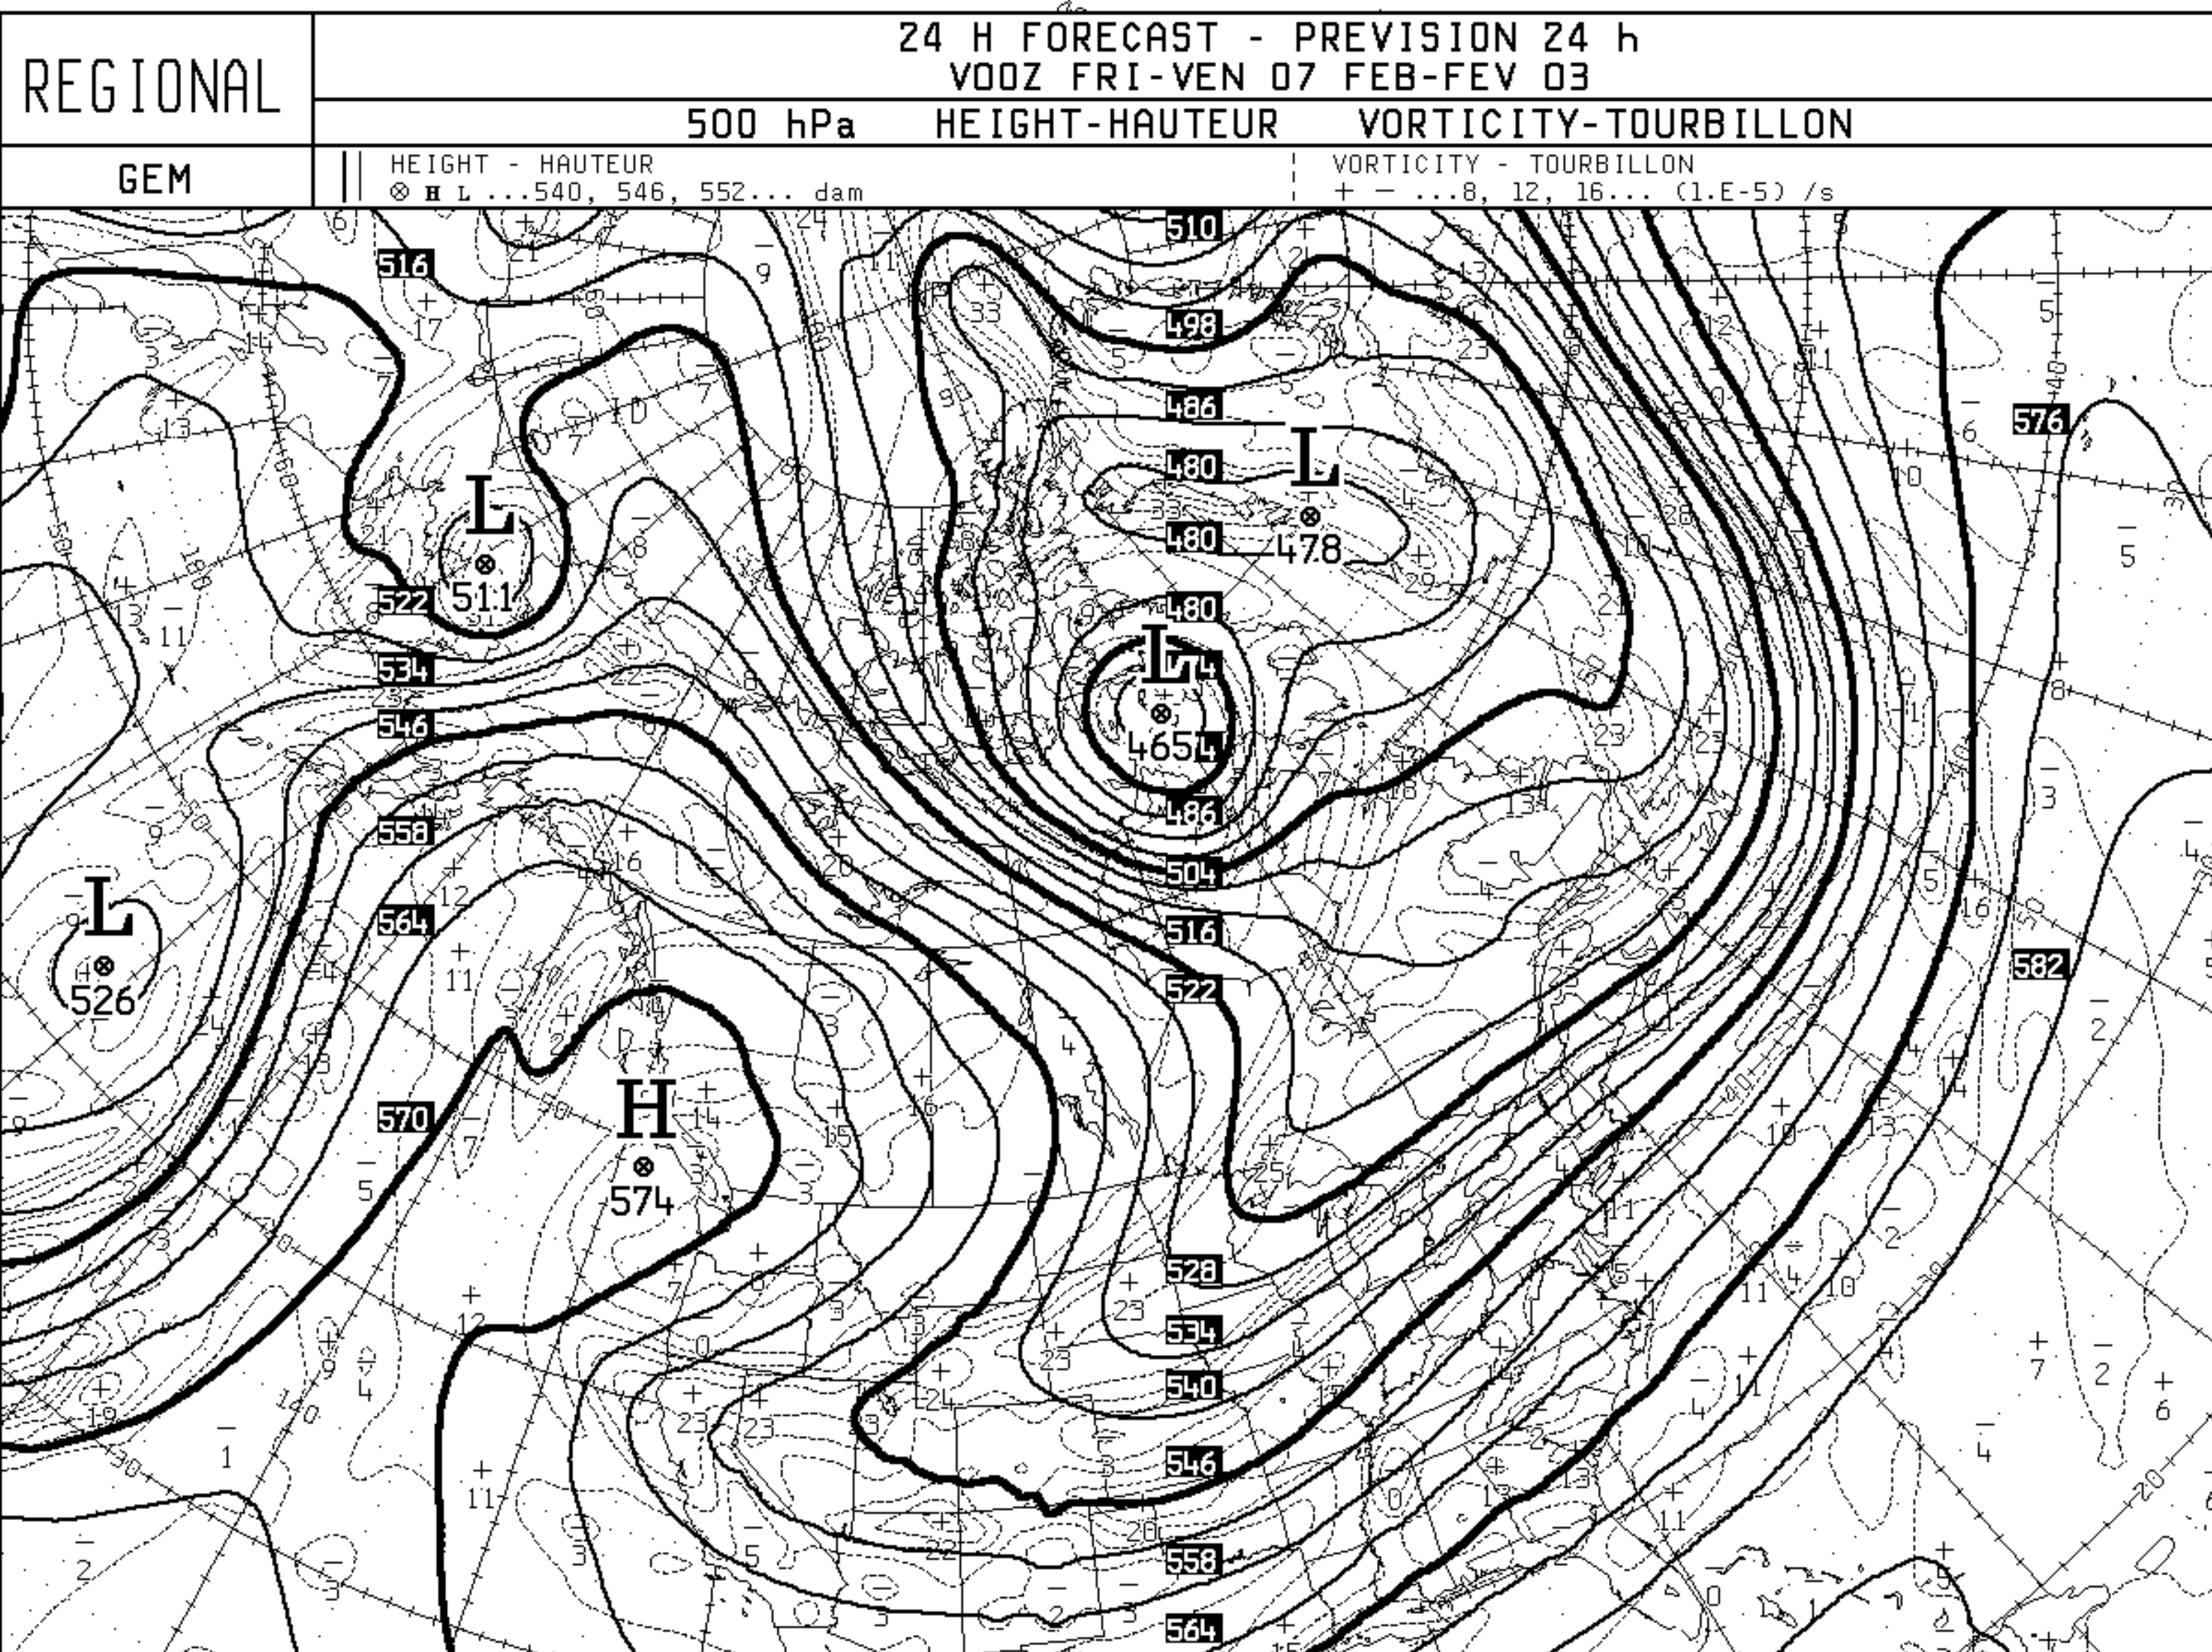

ENVIRONNEMENT CANADA  
 CMC ENVIRONNEMENT CANADA  
 POh REGIONAL  
 00Z THU-JEU 06 FEB-FEV 03  
 R1DFX01\_00 510

ENVIRONNEMENT CANADA  
 CMC ENVIRONMENT CANADA  
 P 36 h REGIONAL  
 00Z THU-JEU 06 FEB-FEV 03  
 R1DFX04\_00 511