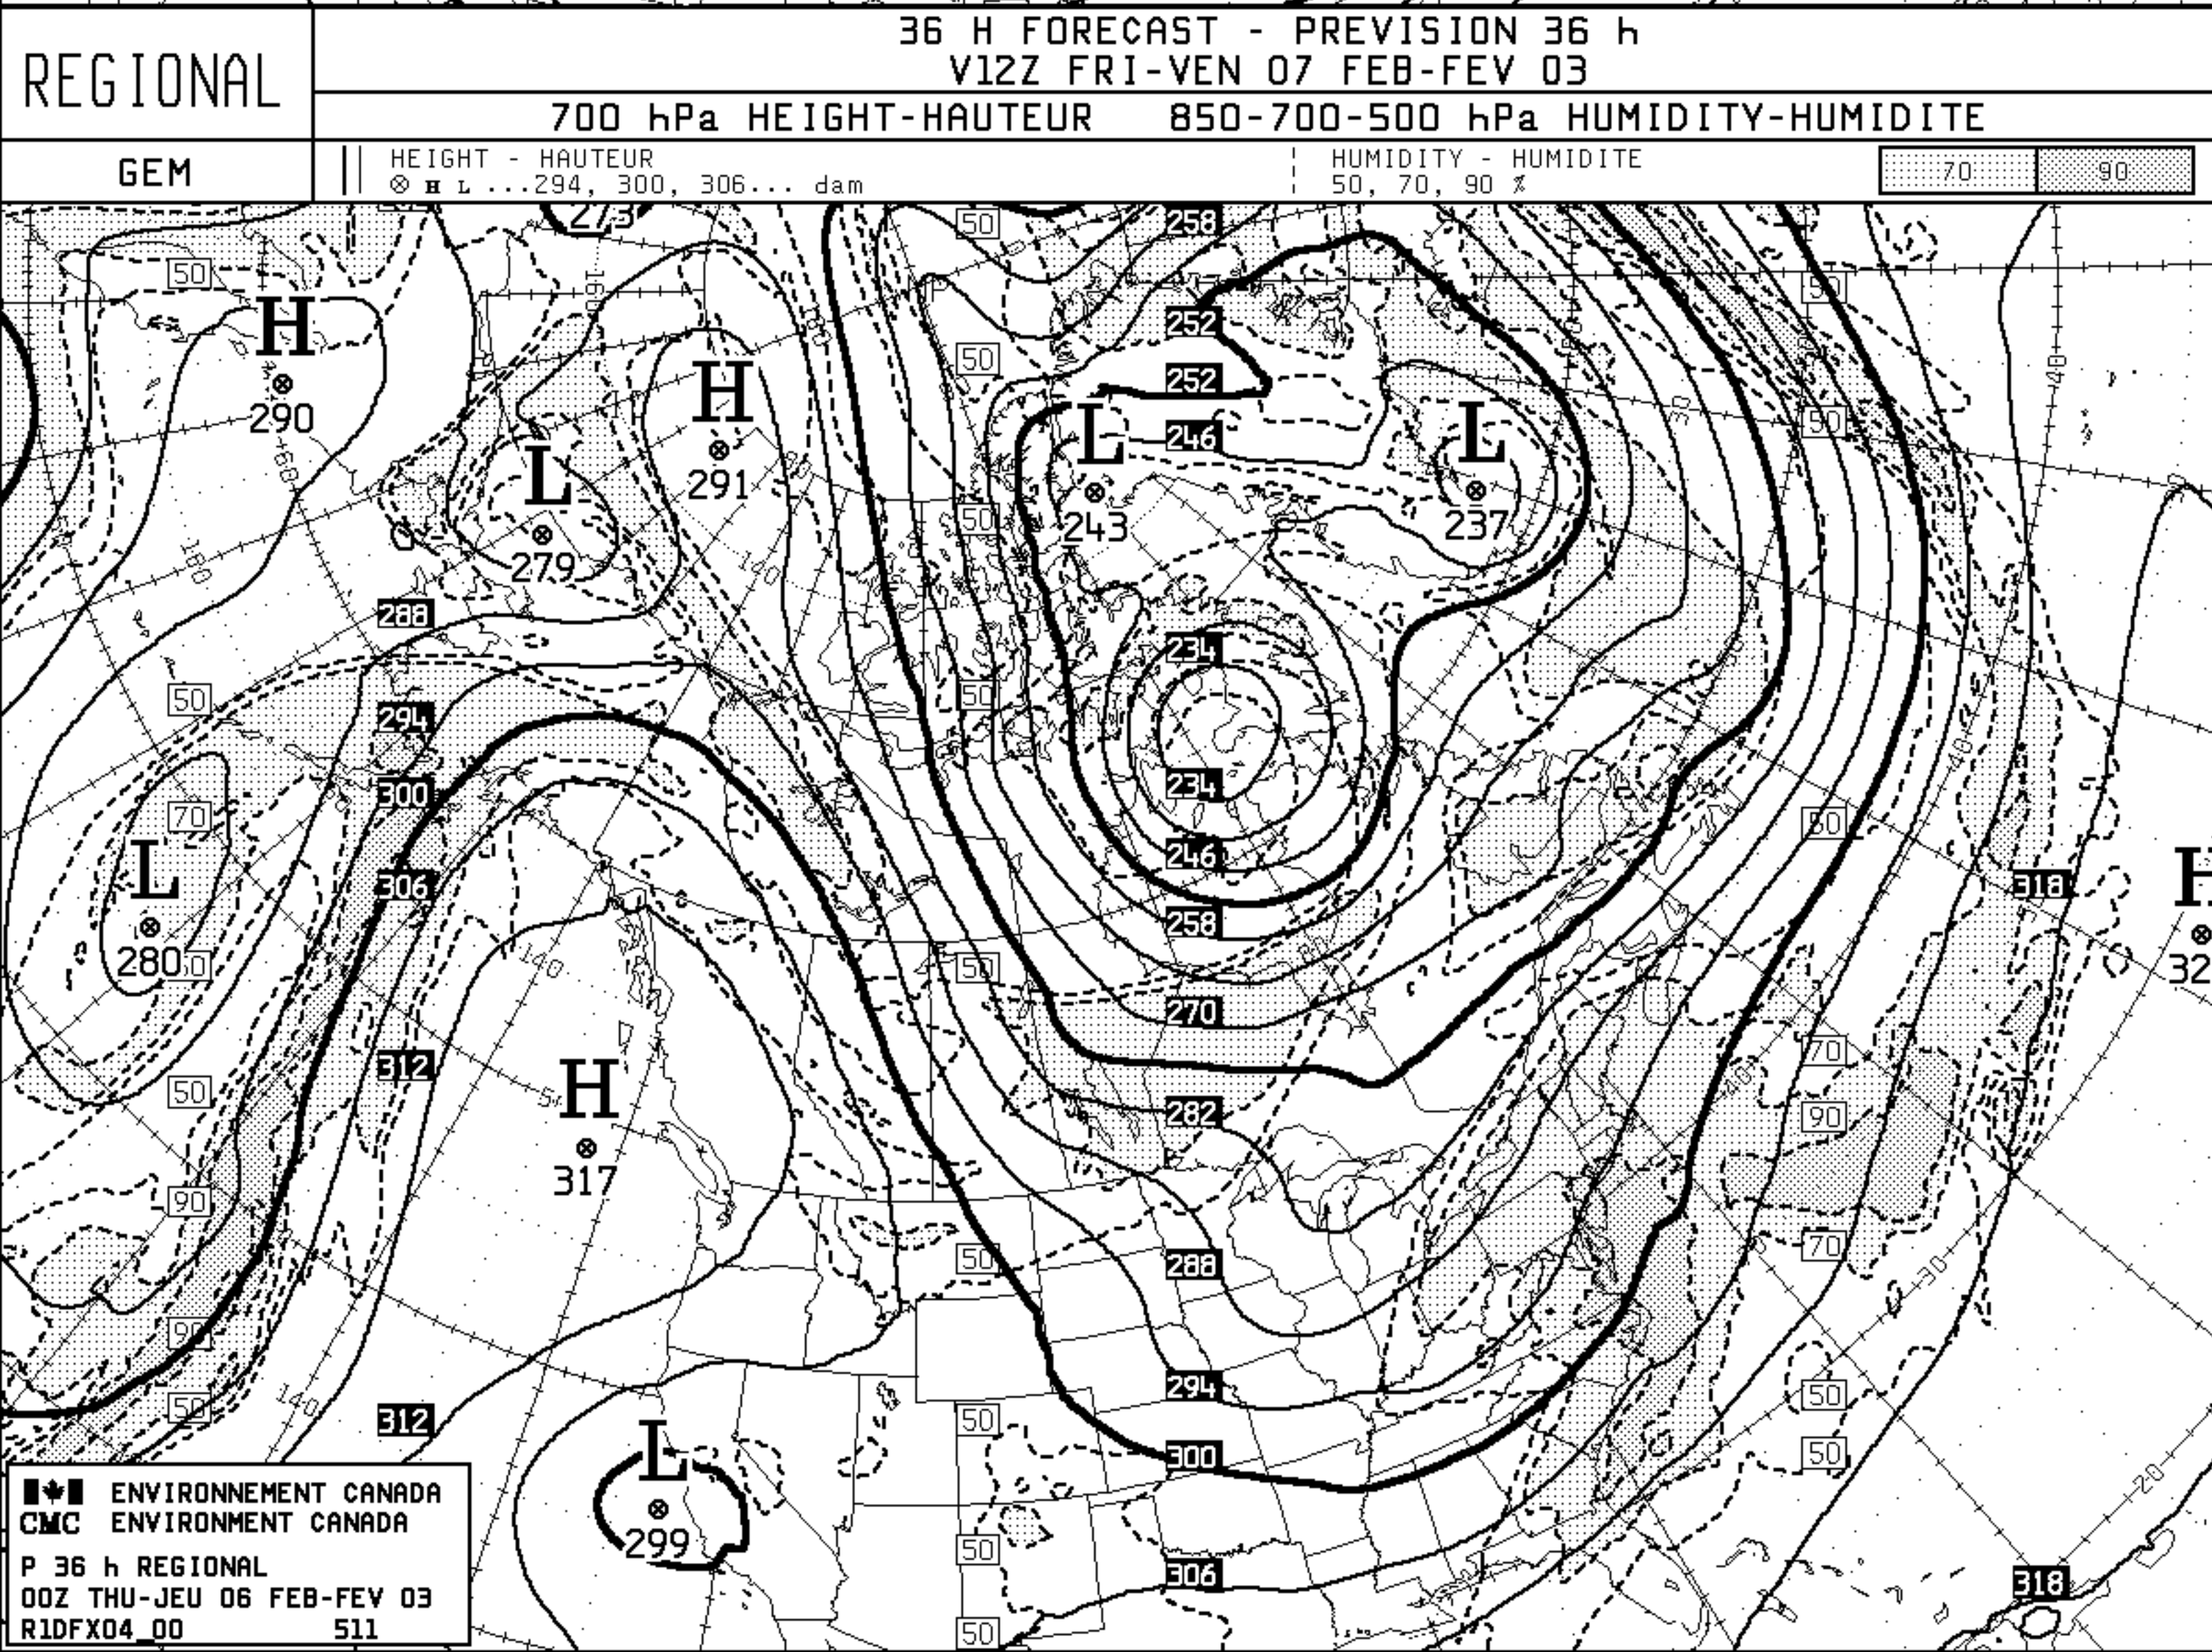

ENVIRONNEMENT CANADA  
 CMC ENVIRONNEMENT CANADA  
 POh REGIONAL  
 00Z THU-JEU 06 FEB-FEV 03  
 R1DFX01\_00 510

ENVIRONNEMENT CANADA  
 CMC ENVIRONMENT CANADA  
 P 36 h REGIONAL  
 00Z THU-JEU 06 FEB-FEV 03  
 R1DFX04\_00 511