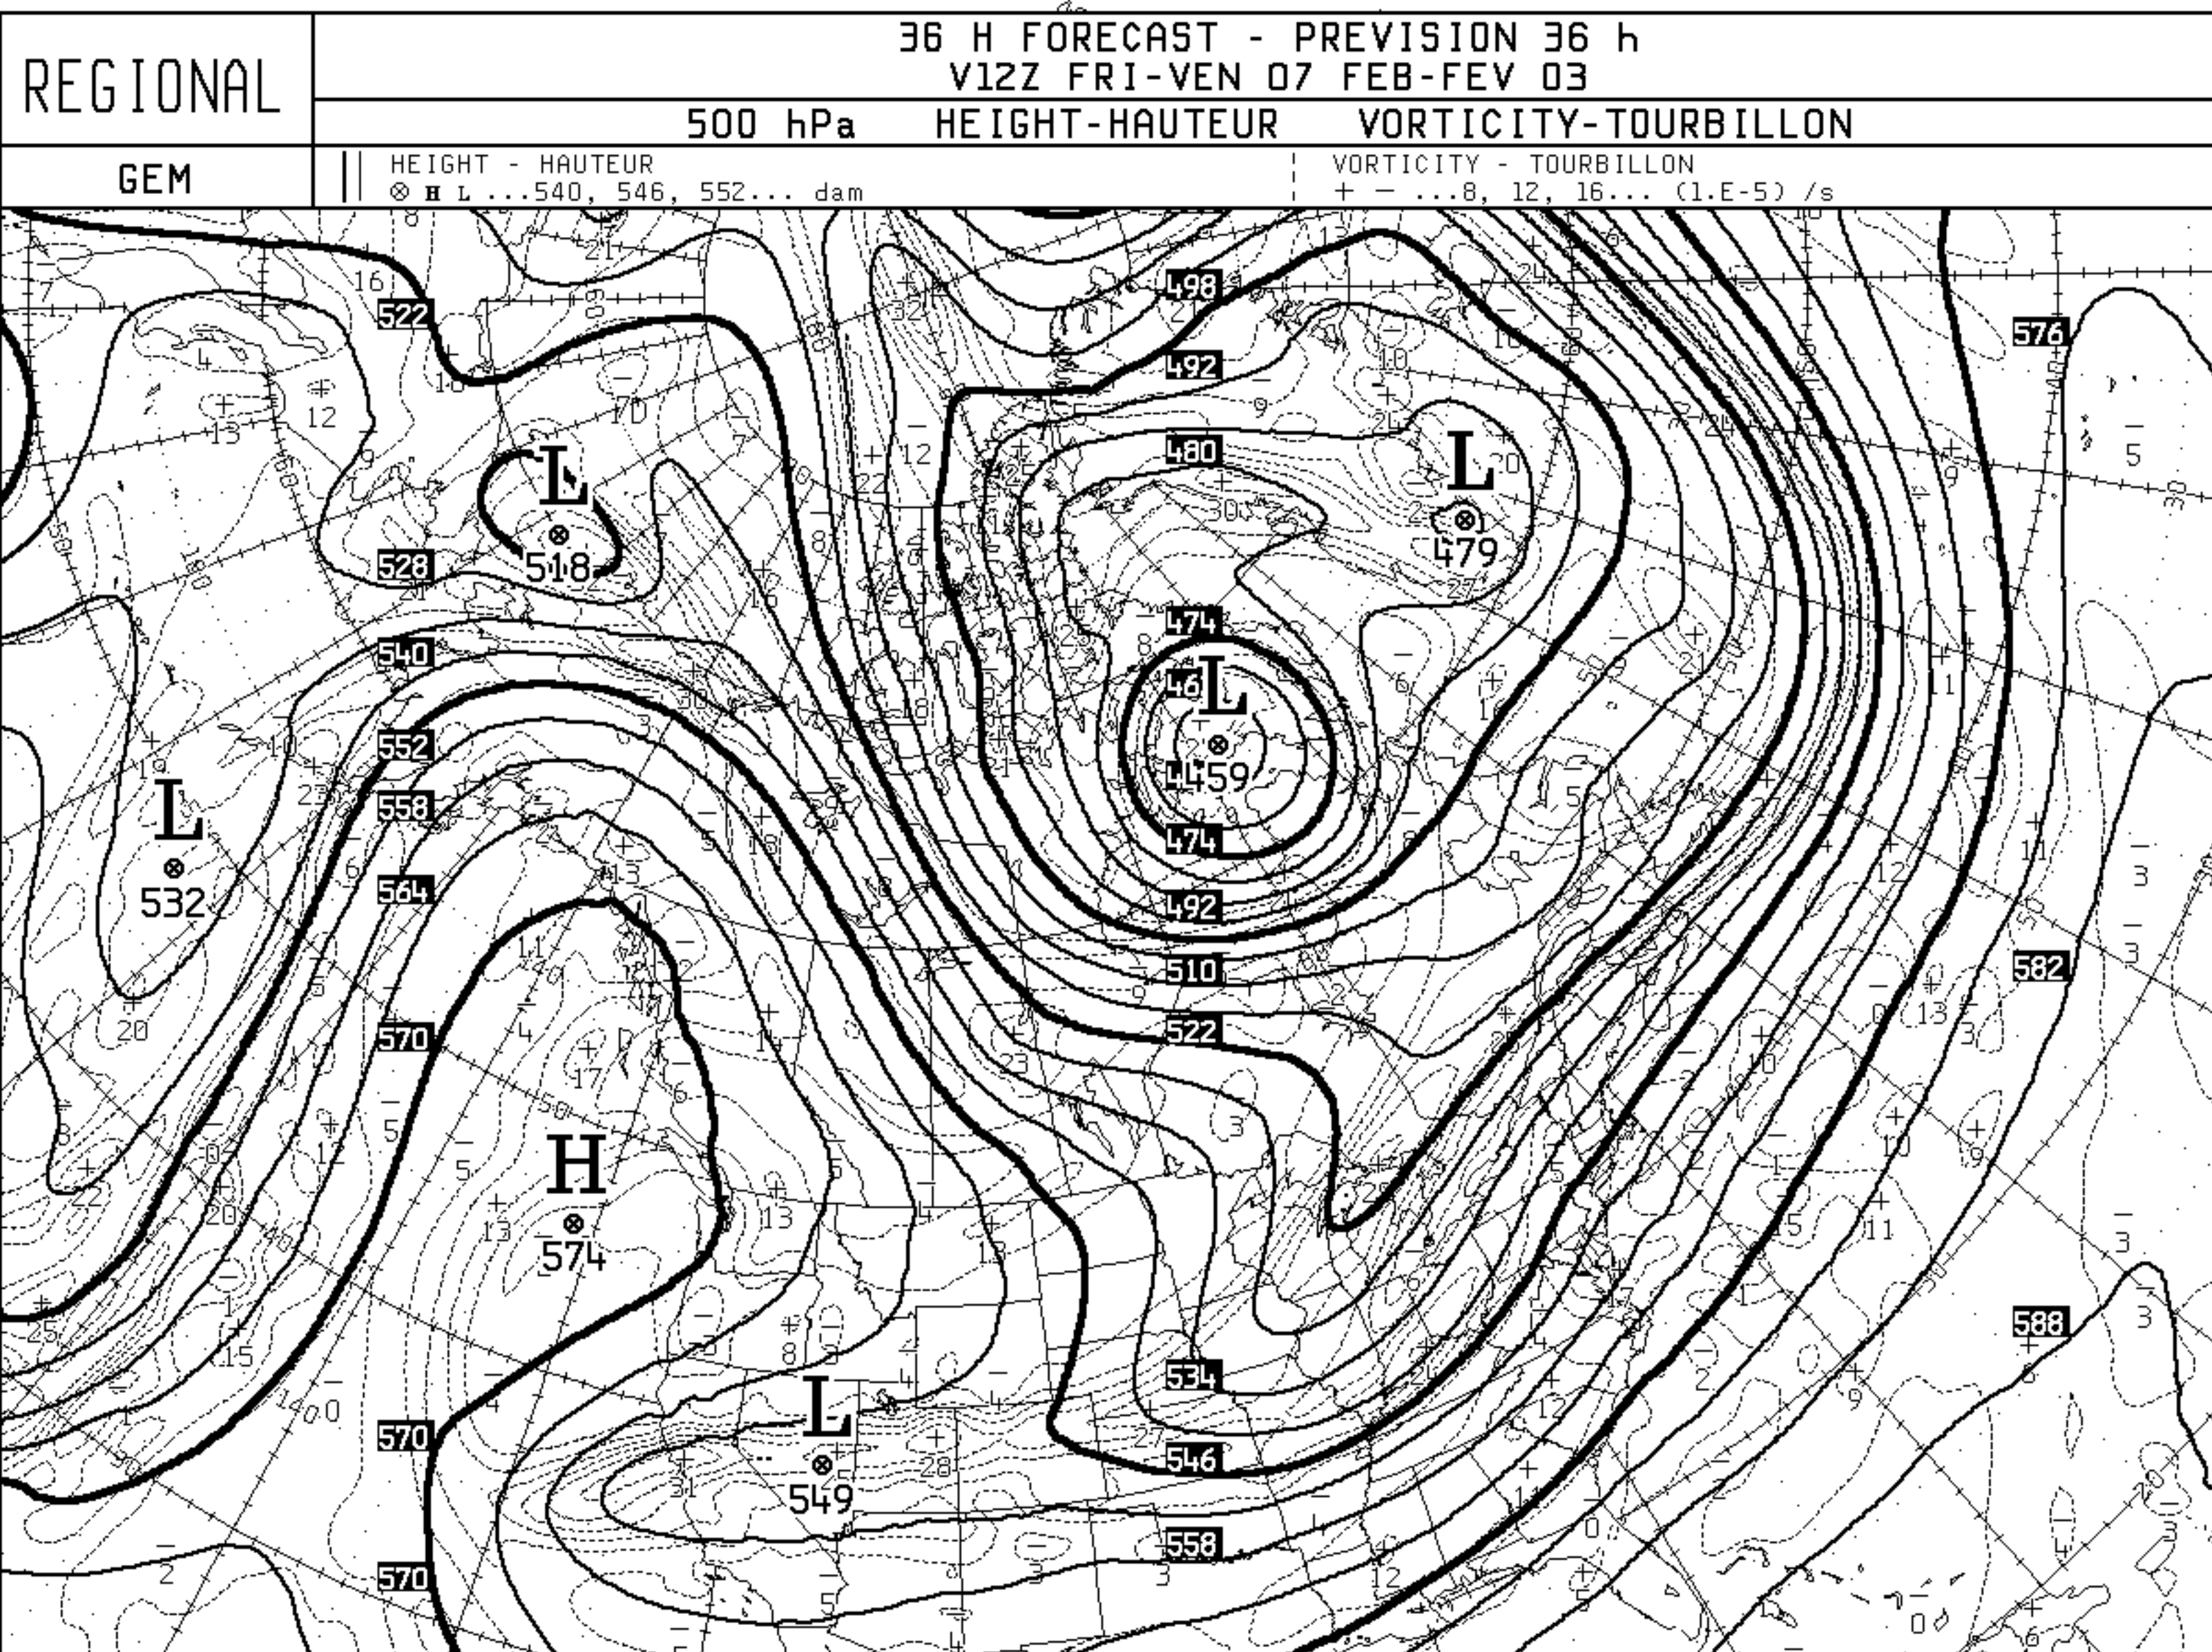

ENVIRONNEMENT CANADA  
 CMC ENVIRONNEMENT CANADA  
 POh REGIONAL  
 00Z THU-JEU 06 FEB-FEV 03  
 R1DFX01\_00 510

ENVIRONNEMENT CANADA  
 CMC ENVIRONMENT CANADA  
 P 36 h REGIONAL  
 00Z THU-JEU 06 FEB-FEV 03  
 R1DFX04\_00 511