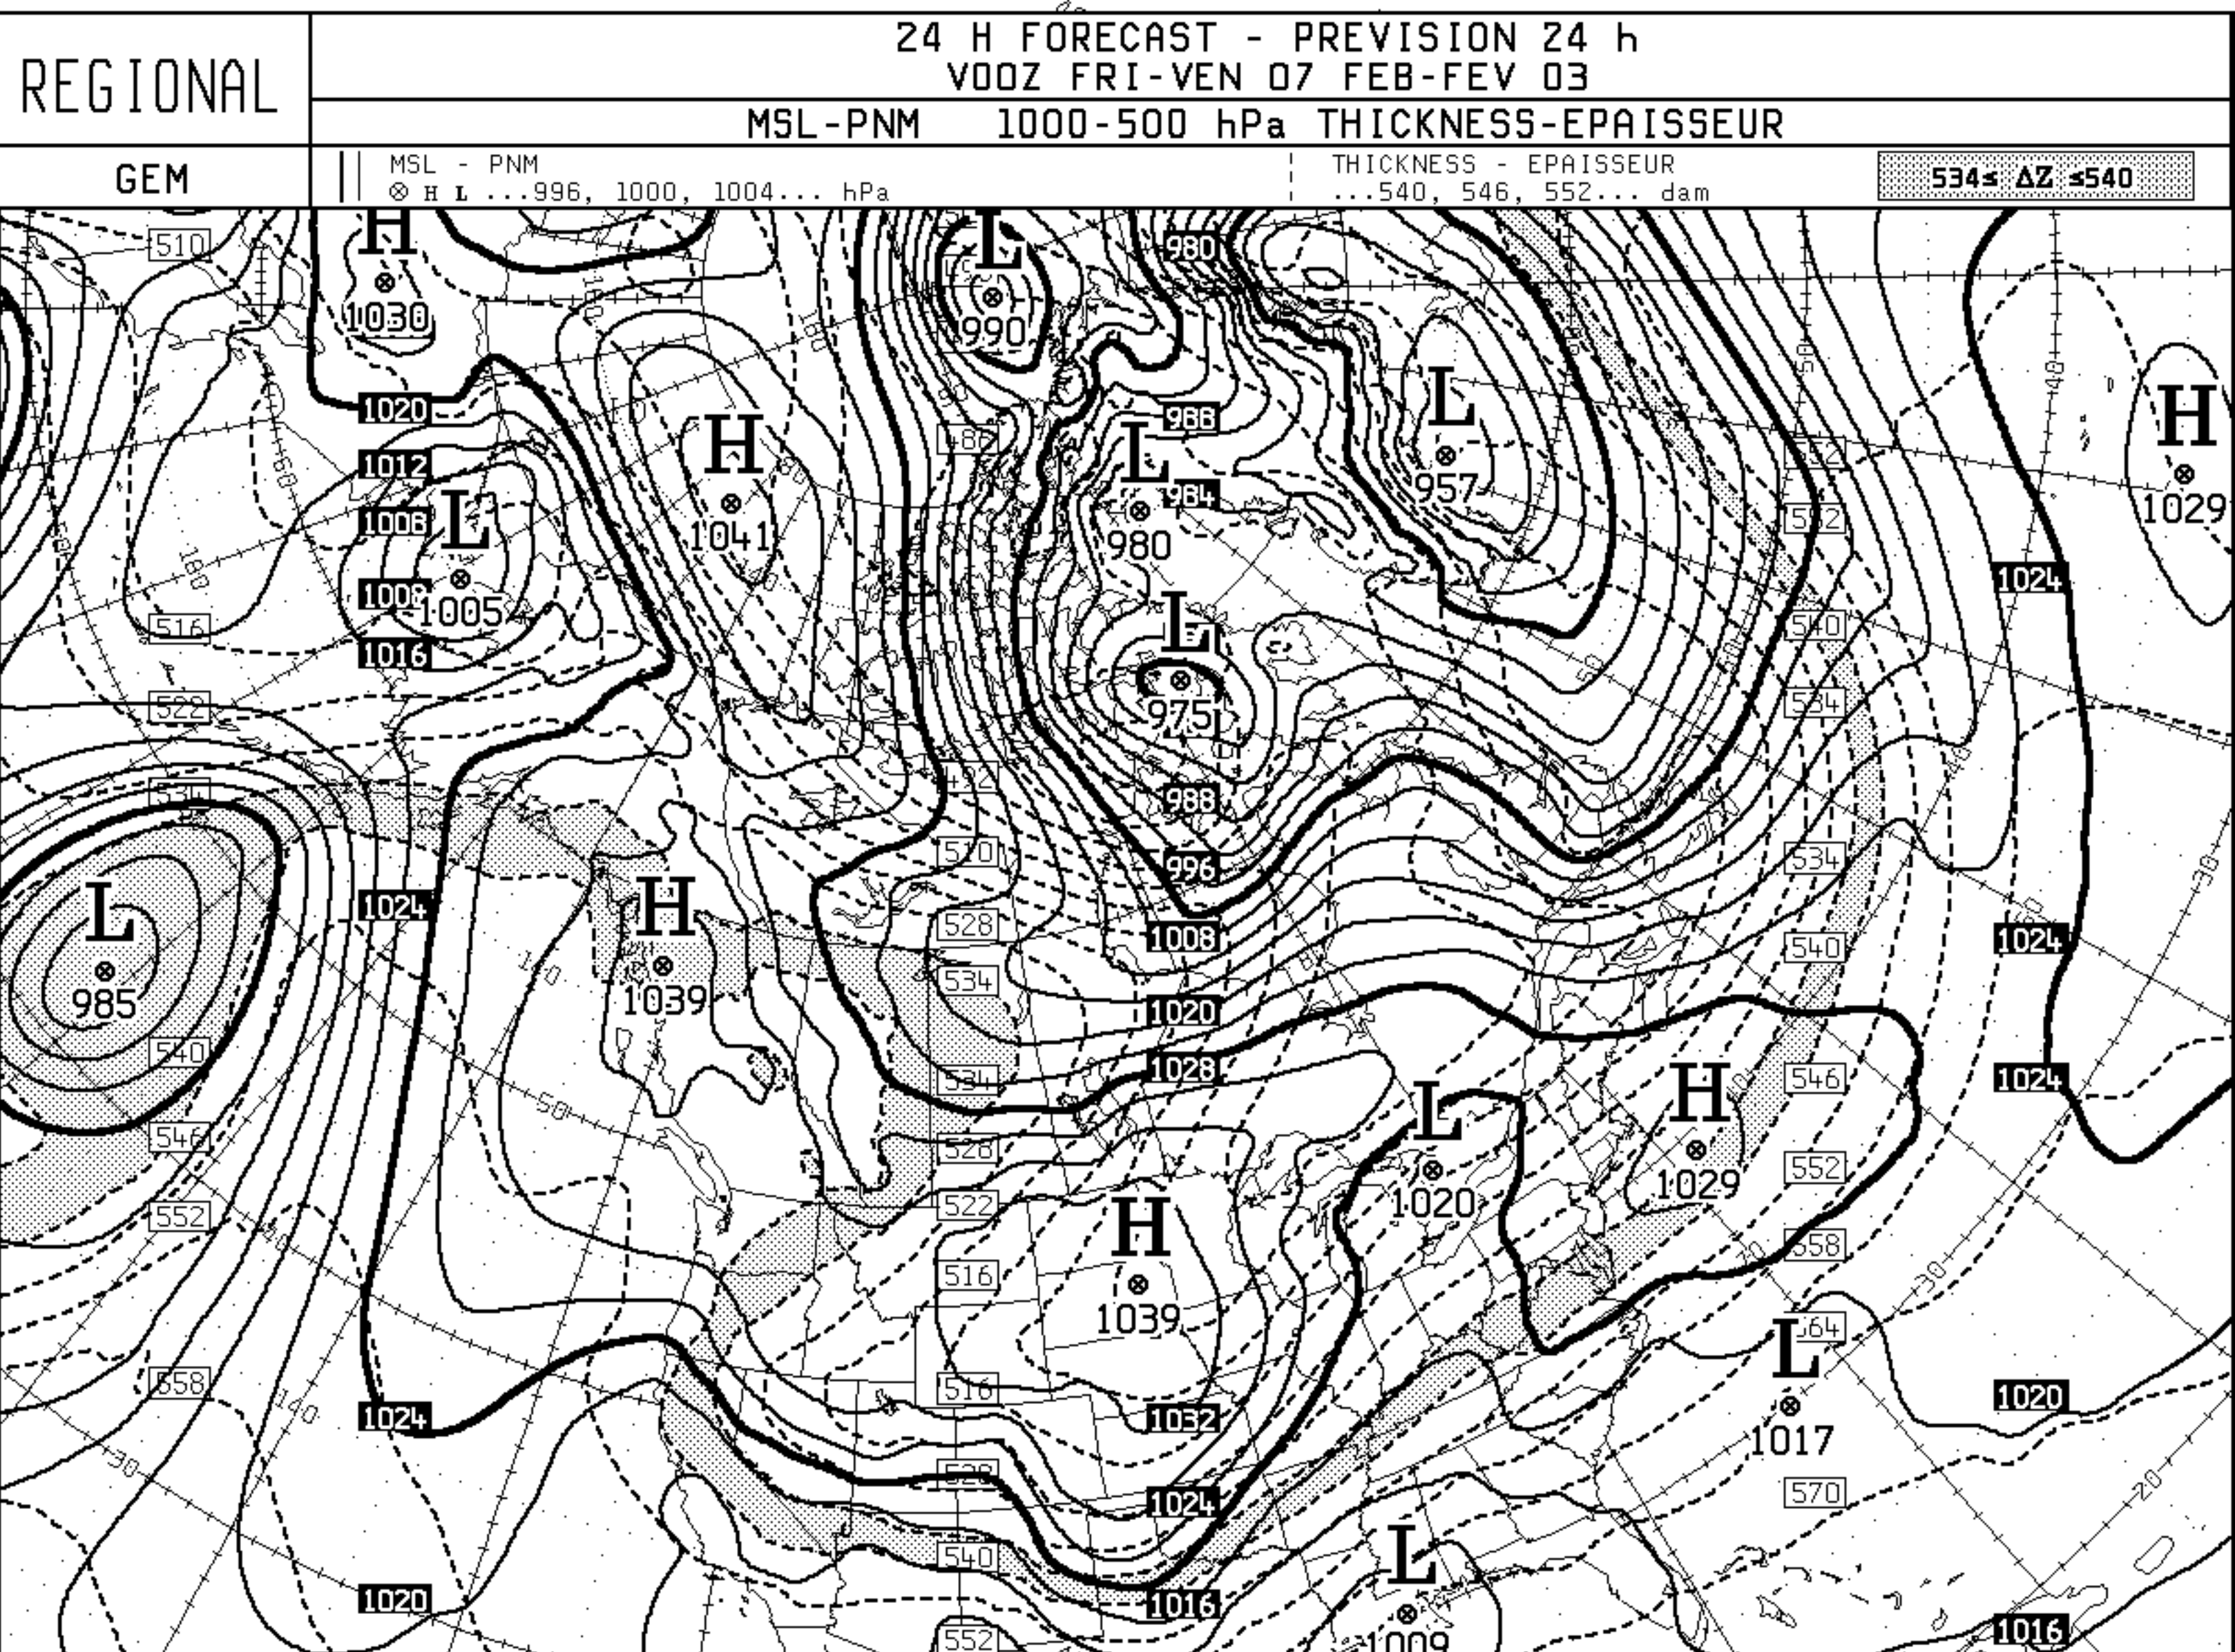

ENVIRONNEMENT CANADA  
 CMC ENVIRONNEMENT CANADA  
 POh REGIONAL  
 00Z THU-JEU 06 FEB-FEV 03  
 R1DFX01\_00 510

ENVIRONNEMENT CANADA  
 CMC ENVIRONMENT CANADA  
 P 36 h REGIONAL  
 00Z THU-JEU 06 FEB-FEV 03  
 R1DFX04\_00 511