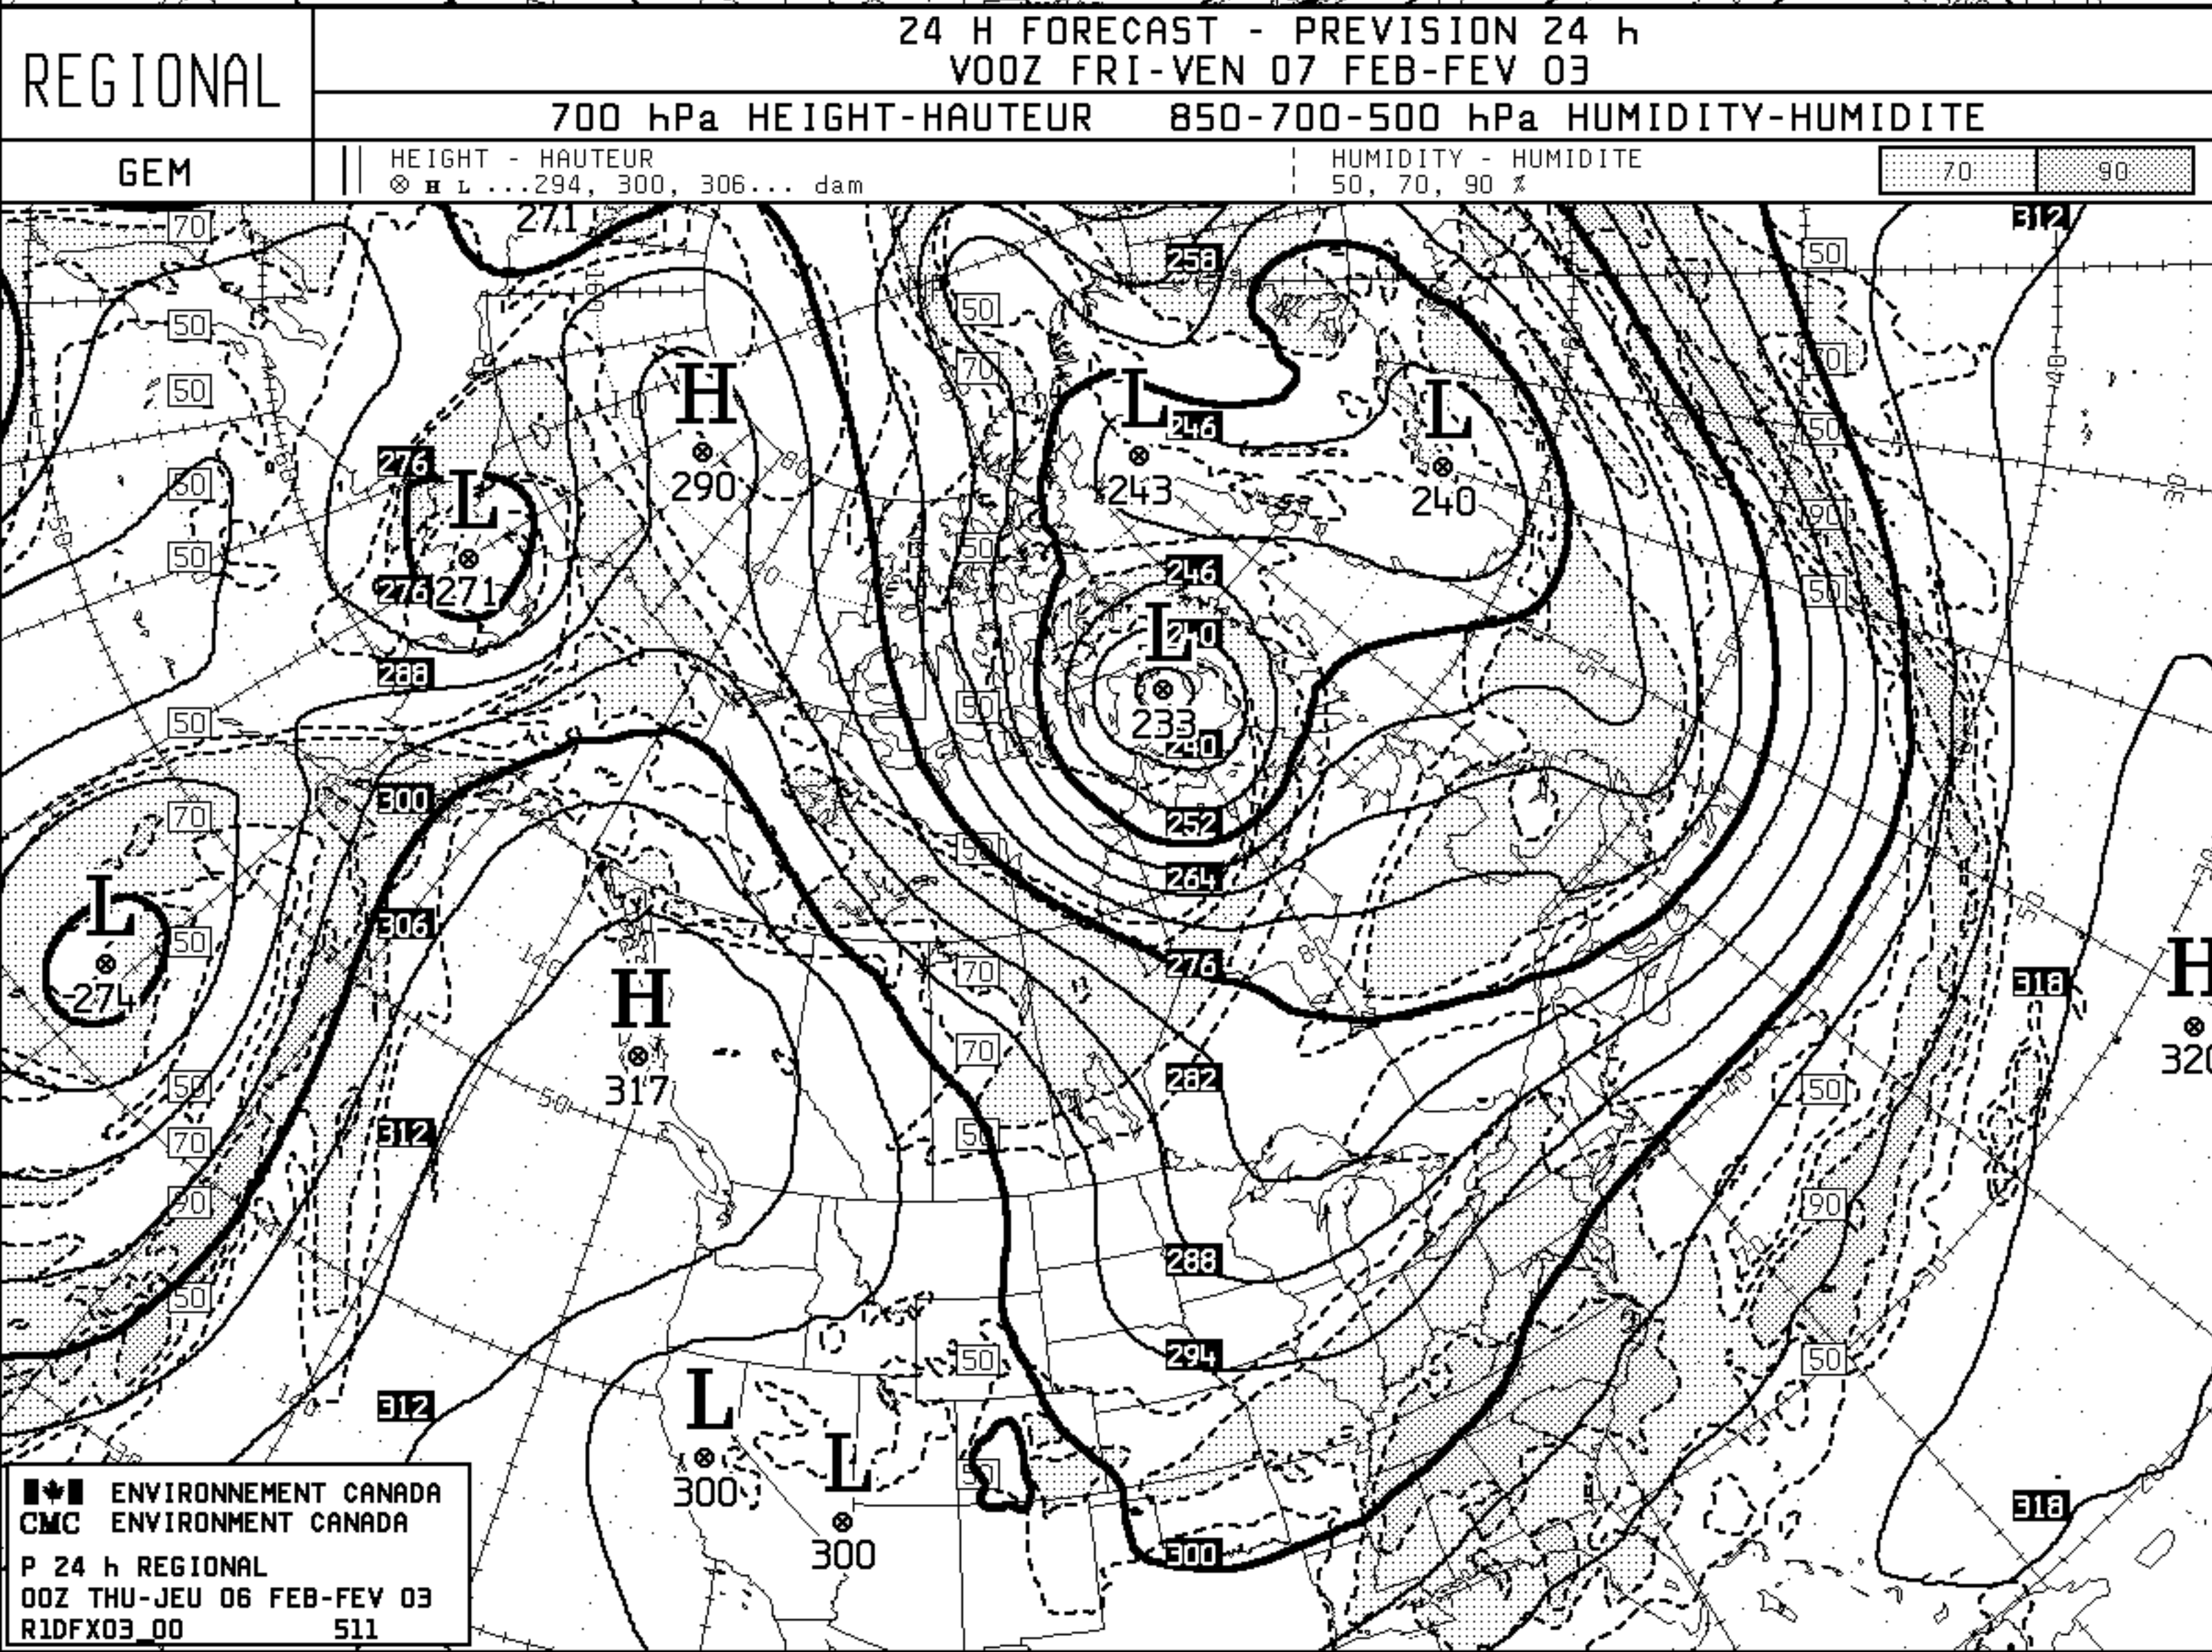

ENVIRONNEMENT CANADA  
 CMC ENVIRONNEMENT CANADA  
 POh REGIONAL  
 00Z THU-JEU 06 FEB-FEV 03  
 R1DFX01\_00 510

ENVIRONNEMENT CANADA  
 CMC ENVIRONMENT CANADA  
 P 36 h REGIONAL  
 00Z THU-JEU 06 FEB-FEV 03  
 R1DFX04\_00 511