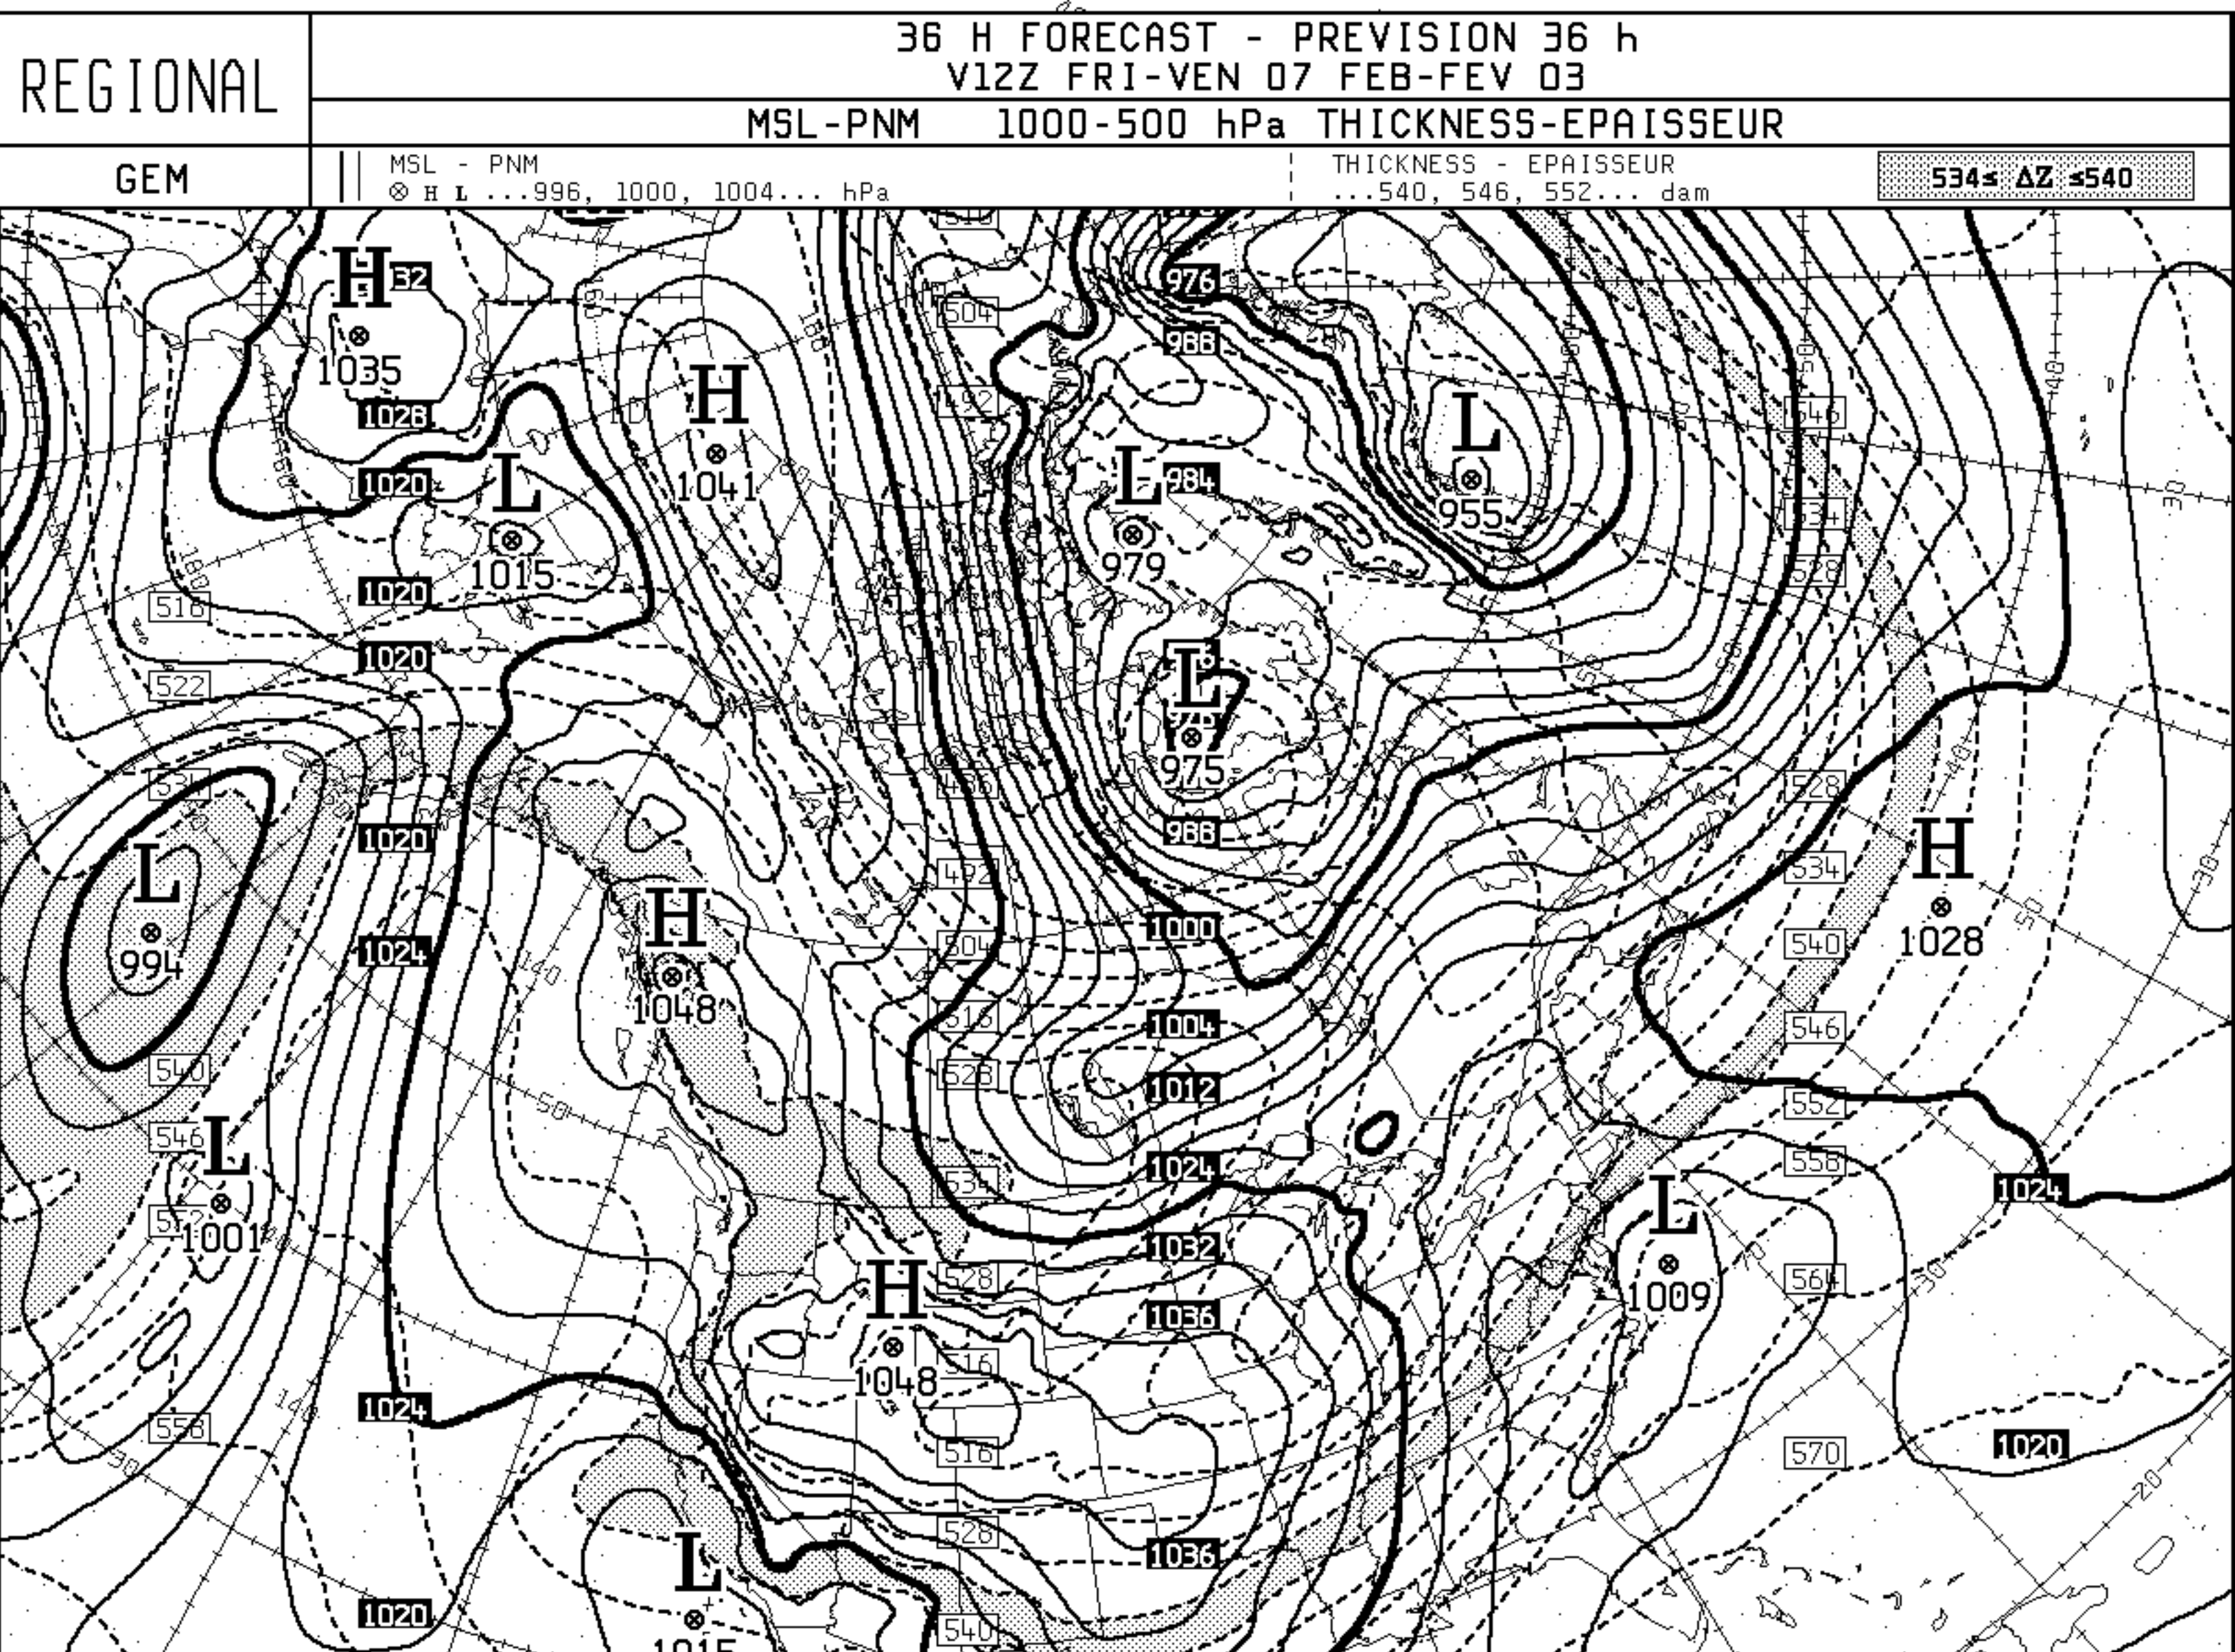

ENVIRONNEMENT CANADA  
 CMC ENVIRONNEMENT CANADA  
 POh REGIONAL  
 00Z THU-JEU 06 FEB-FEV 03  
 R1DFX01\_00 510

ENVIRONNEMENT CANADA  
 CMC ENVIRONMENT CANADA  
 P 36 h REGIONAL  
 00Z THU-JEU 06 FEB-FEV 03  
 R1DFX04\_00 511