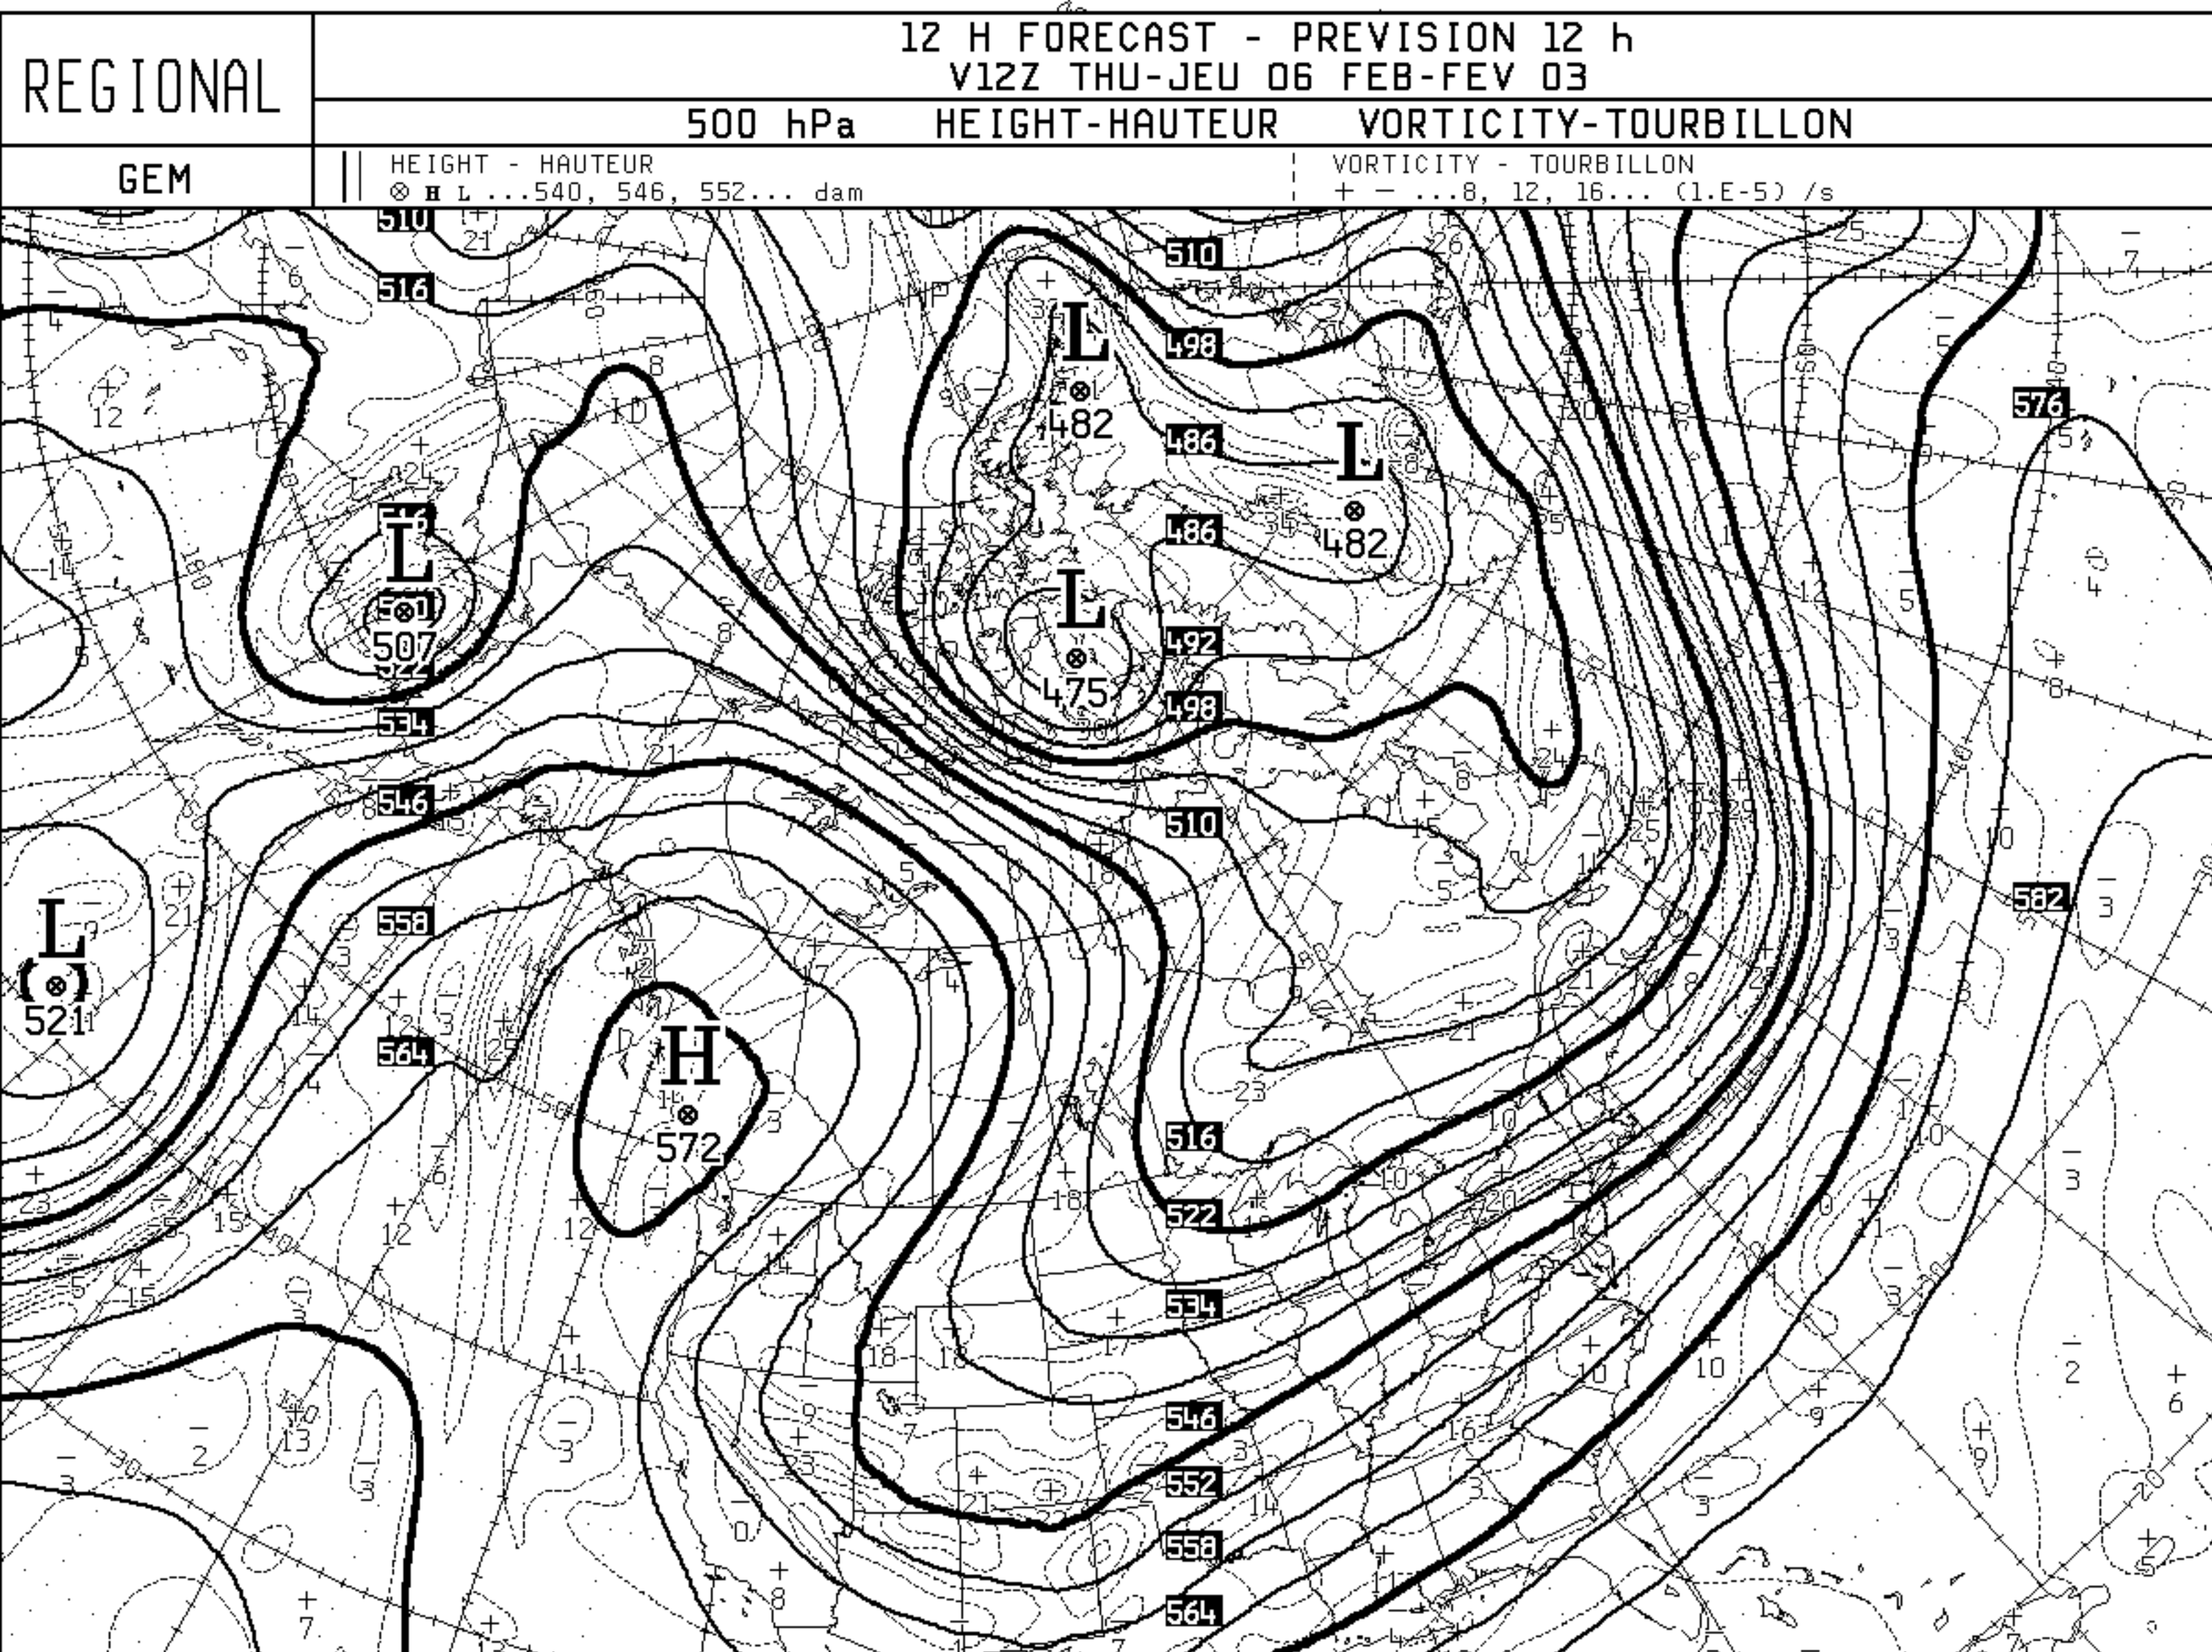

ENVIRONNEMENT CANADA  
 CMC ENVIRONNEMENT CANADA  
 POh REGIONAL  
 00Z THU-JEU 06 FEB-FEV 03  
 R1DFX01\_00 510

ENVIRONNEMENT CANADA  
 CMC ENVIRONMENT CANADA  
 P 36 h REGIONAL  
 00Z THU-JEU 06 FEB-FEV 03  
 R1DFX04\_00 511