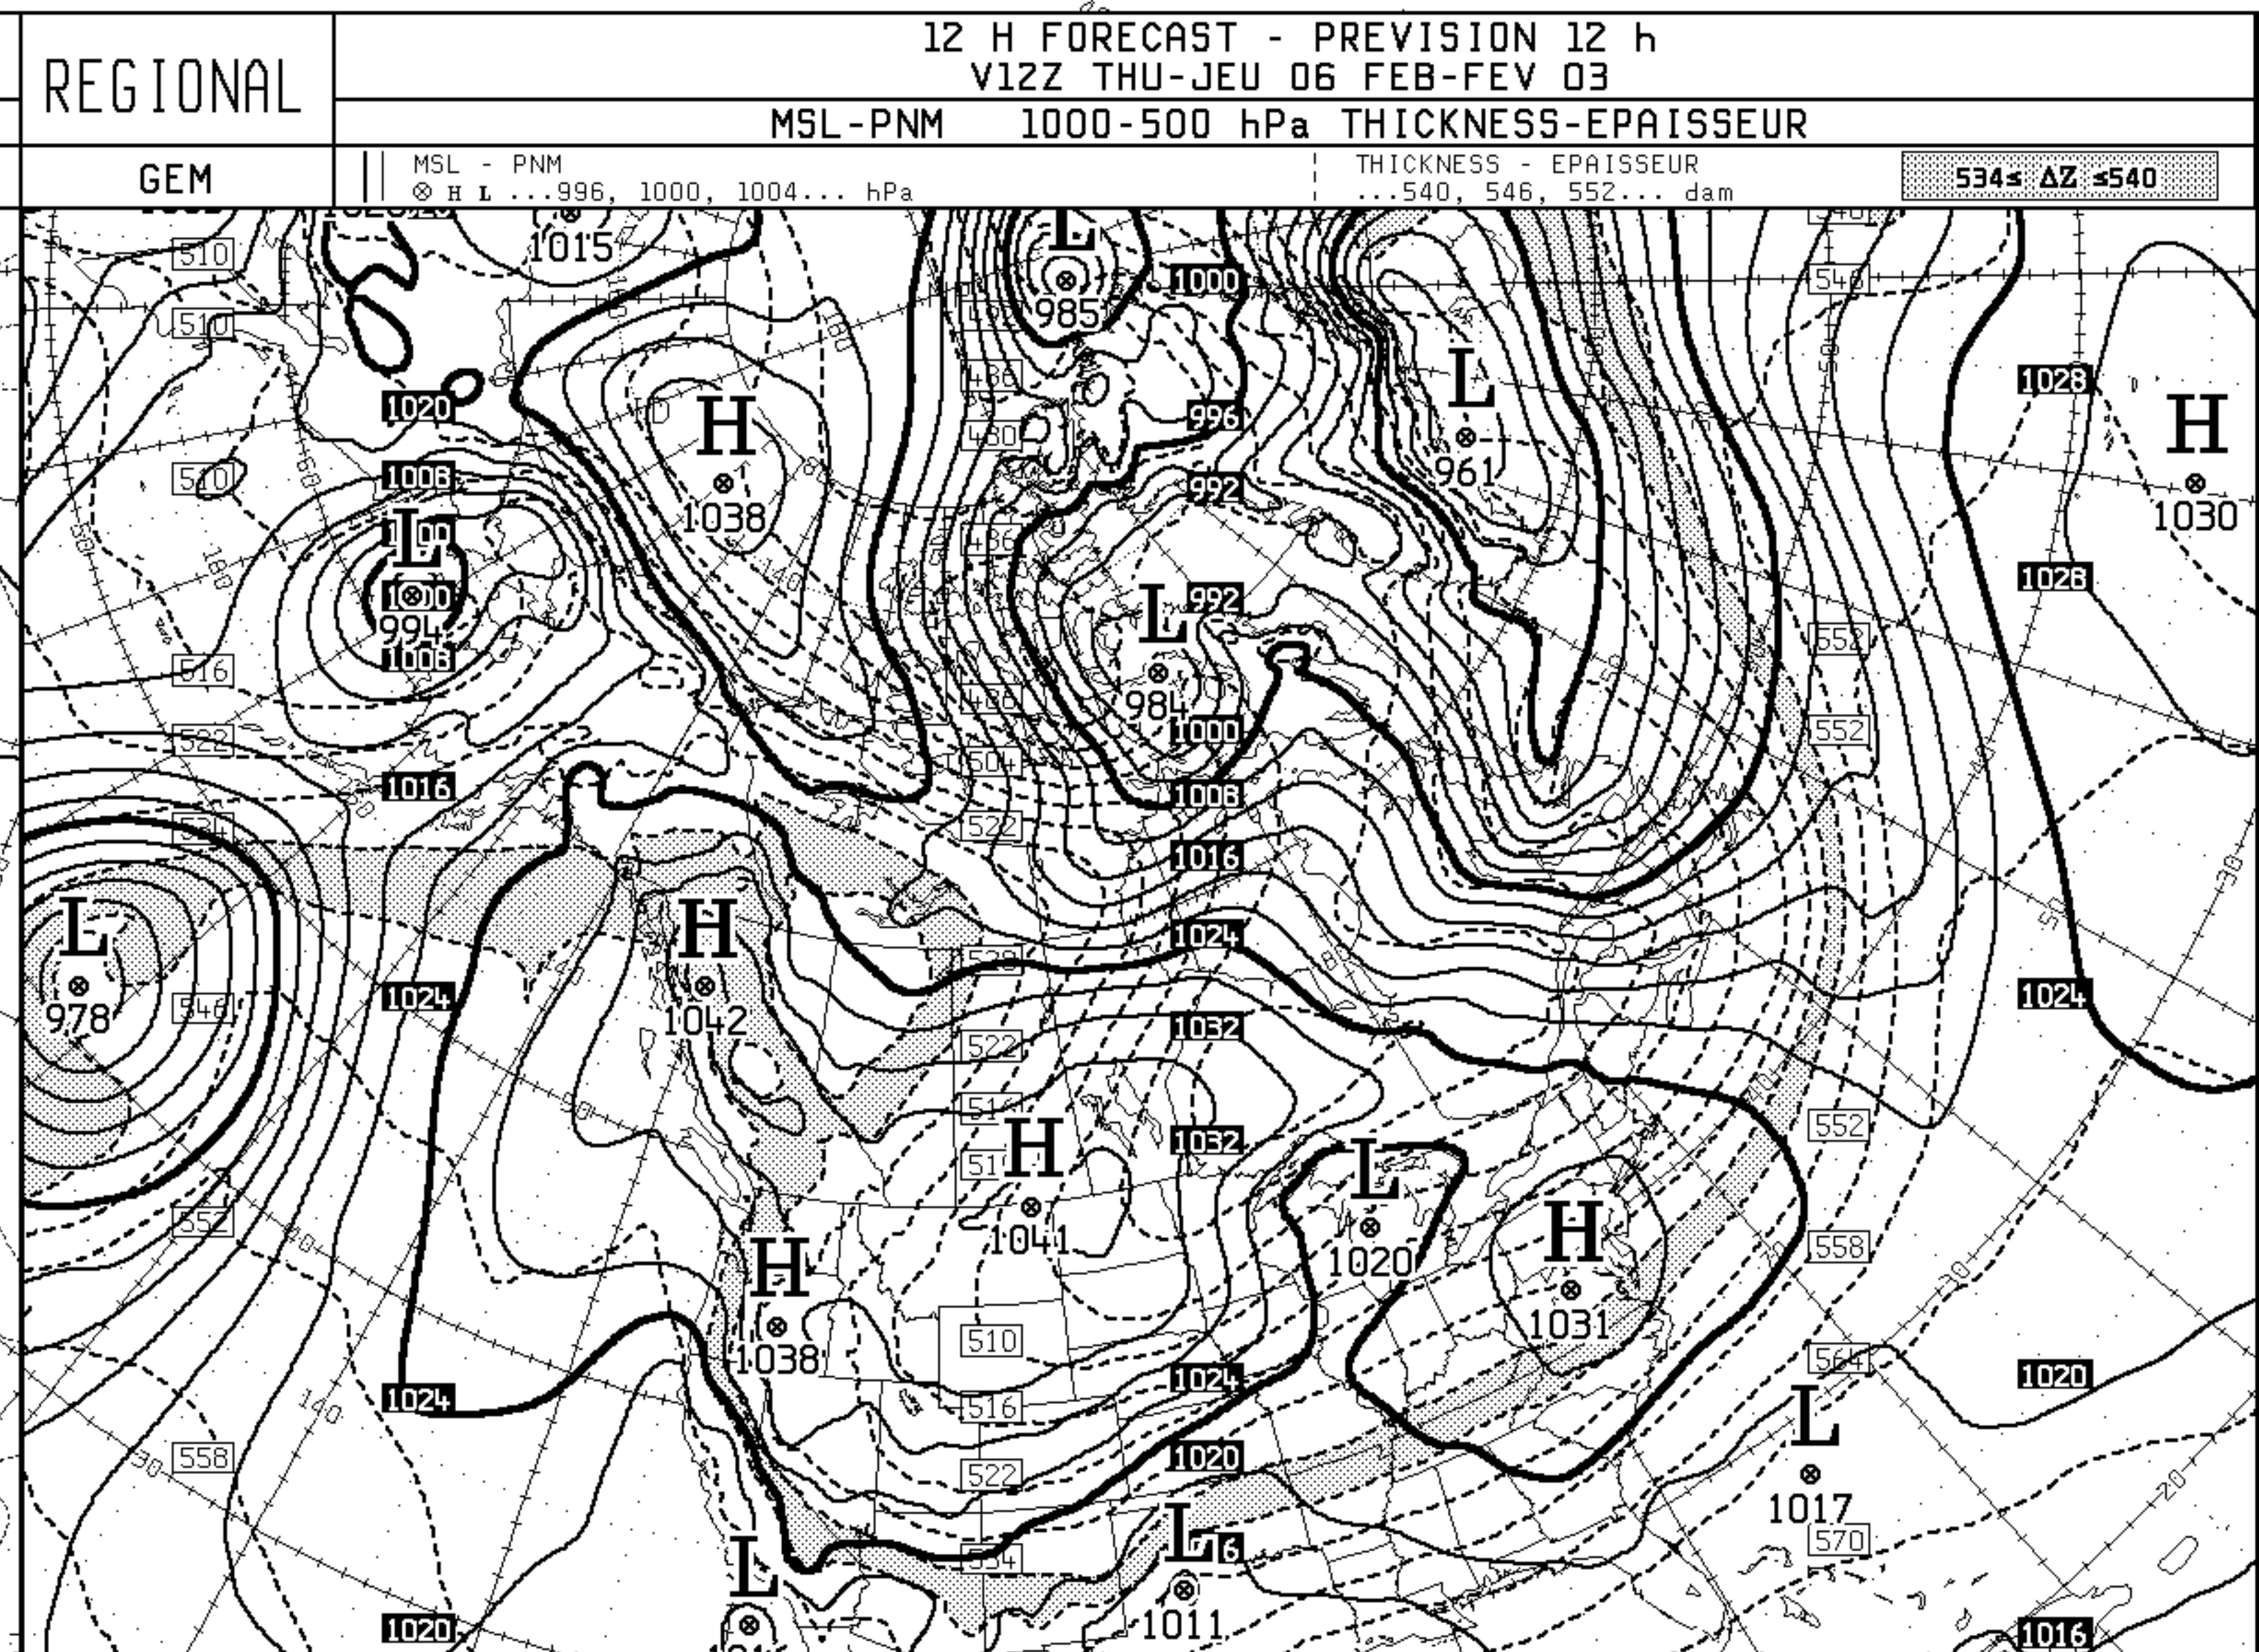

ENVIRONNEMENT CANADA  
 CMC ENVIRONNEMENT CANADA  
 POh REGIONAL  
 00Z THU-JEU 06 FEB-FEV 03  
 R1DFX01\_00 510

ENVIRONNEMENT CANADA  
 CMC ENVIRONMENT CANADA  
 P 36 h REGIONAL  
 00Z THU-JEU 06 FEB-FEV 03  
 R1DFX04\_00 511