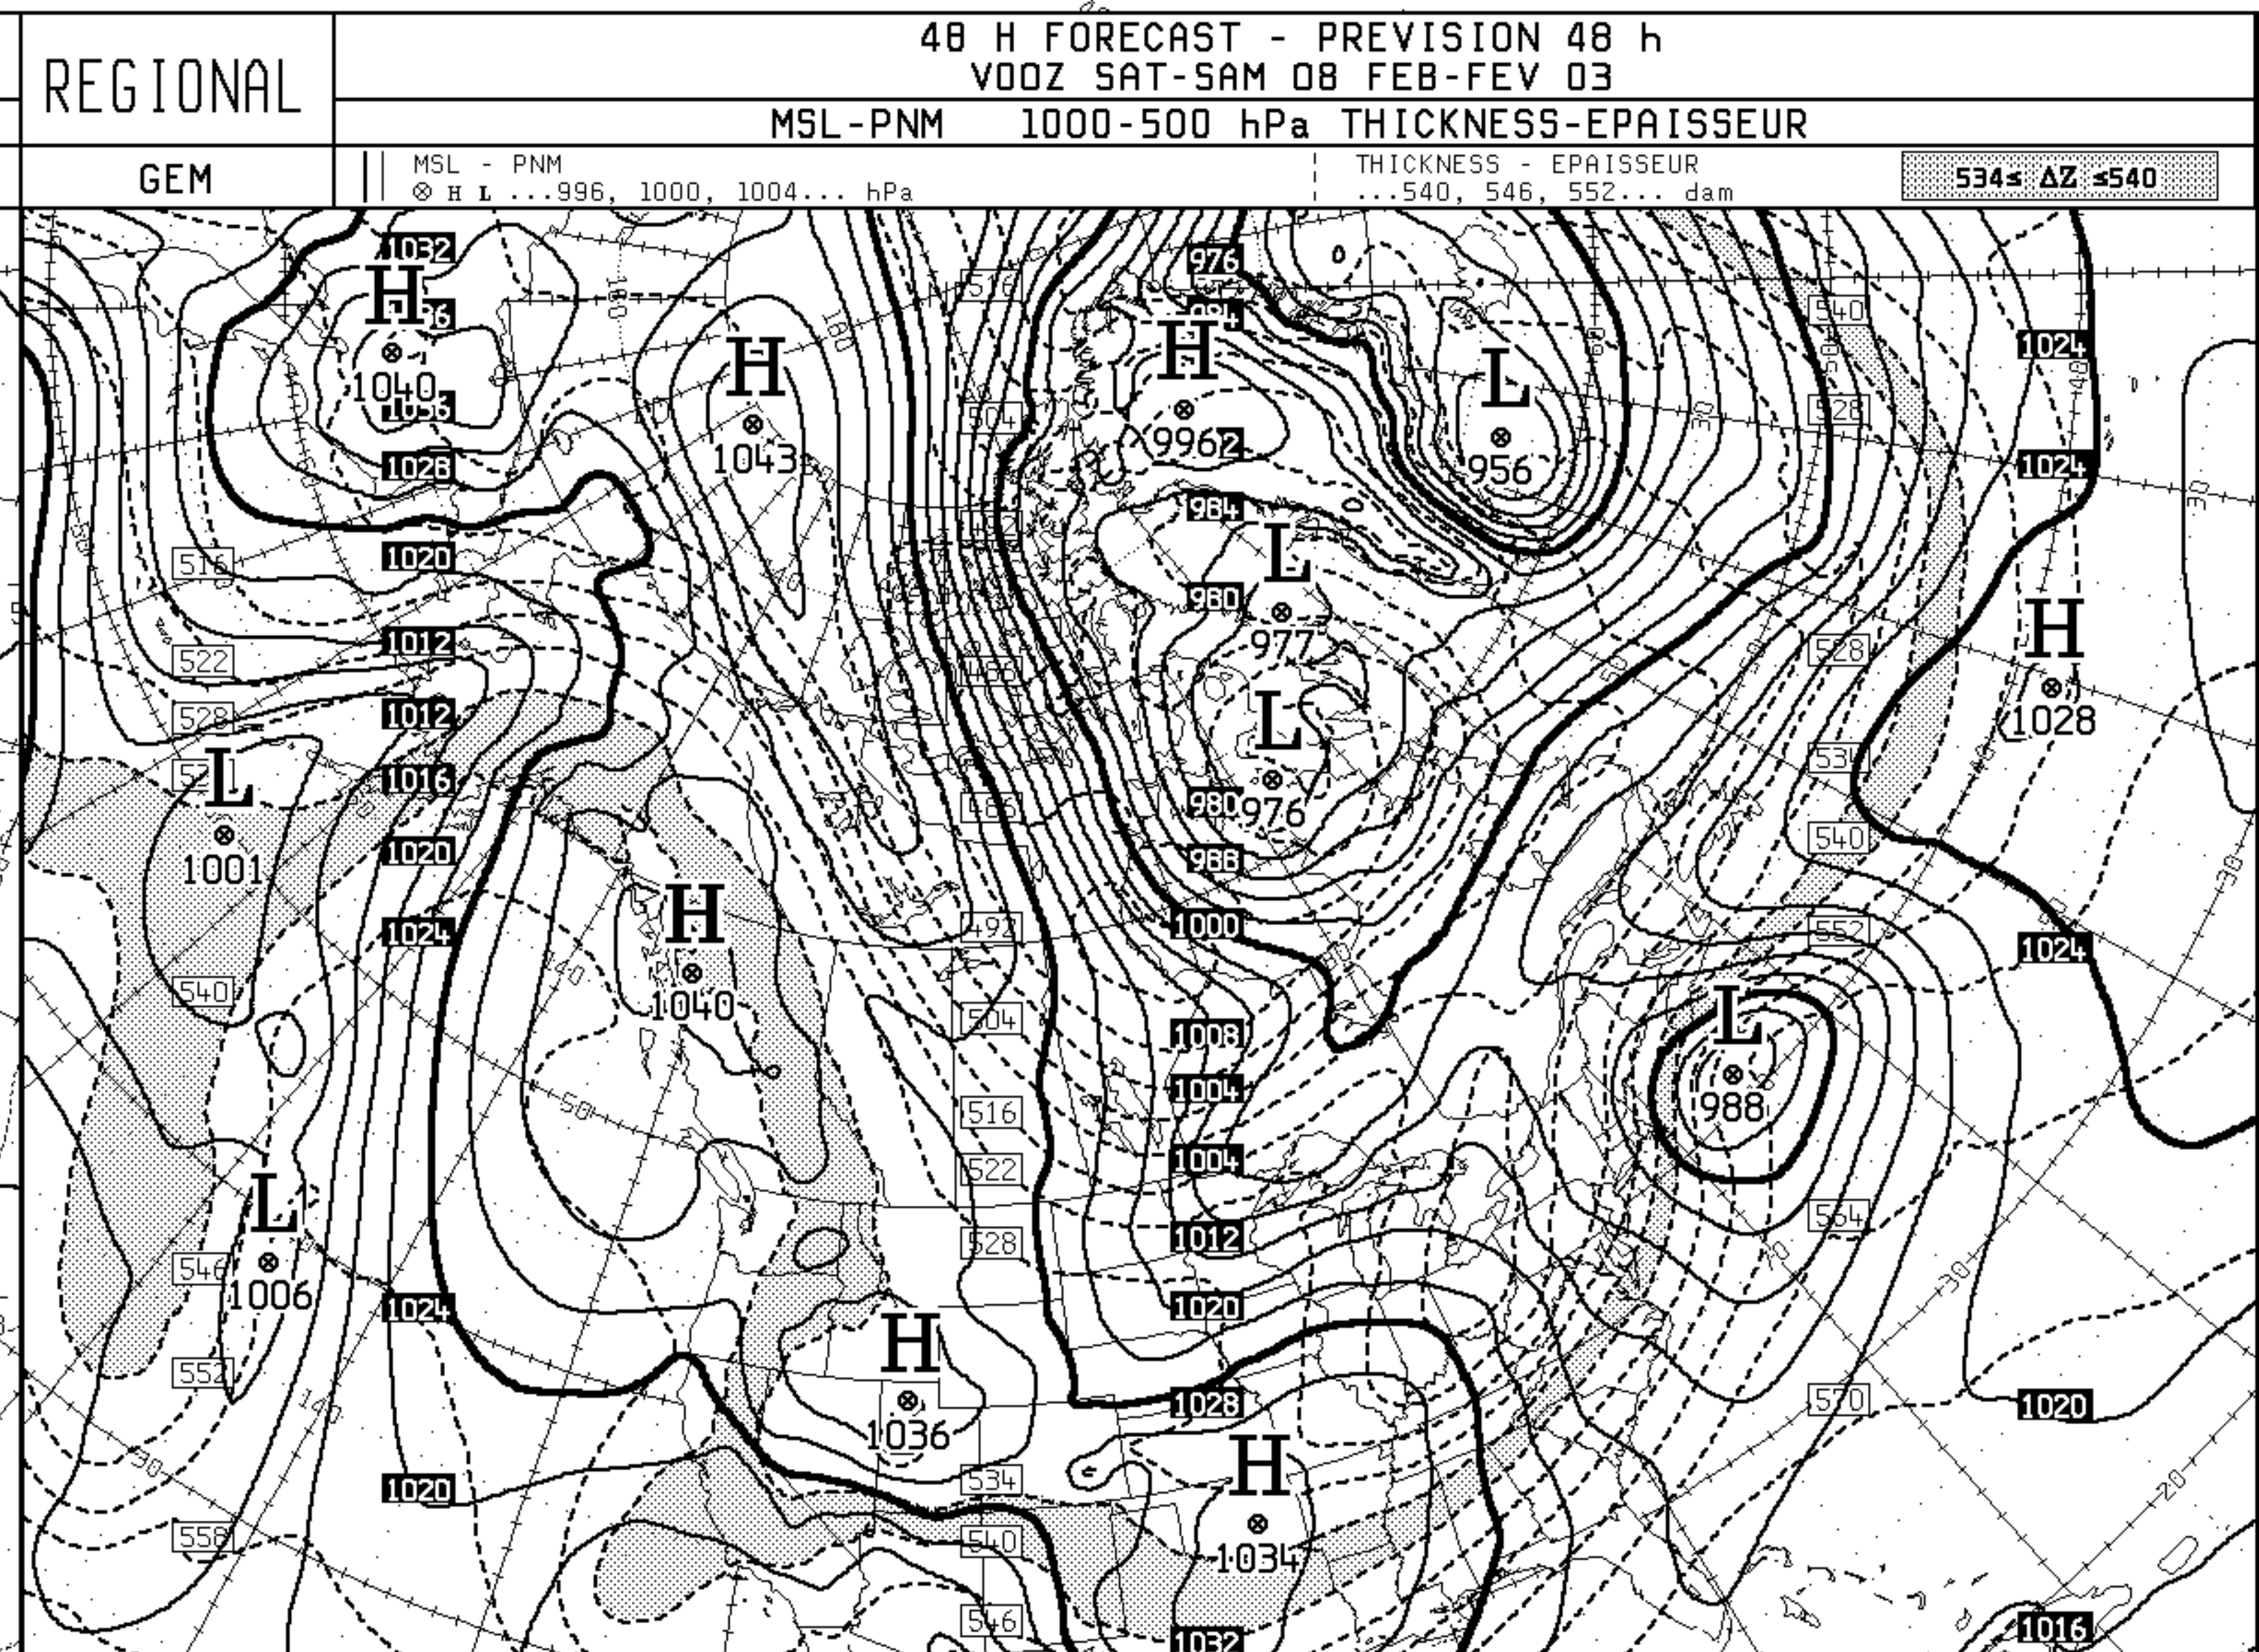

ENVIRONNEMENT CANADA  
 CMC ENVIRONNEMENT CANADA  
 POh REGIONAL  
 00Z THU-JEU 06 FEB-FEV 03  
 R1DFX01\_00 510

ENVIRONNEMENT CANADA  
 CMC ENVIRONMENT CANADA  
 P 36 h REGIONAL  
 00Z THU-JEU 06 FEB-FEV 03  
 R1DFX04\_00 511