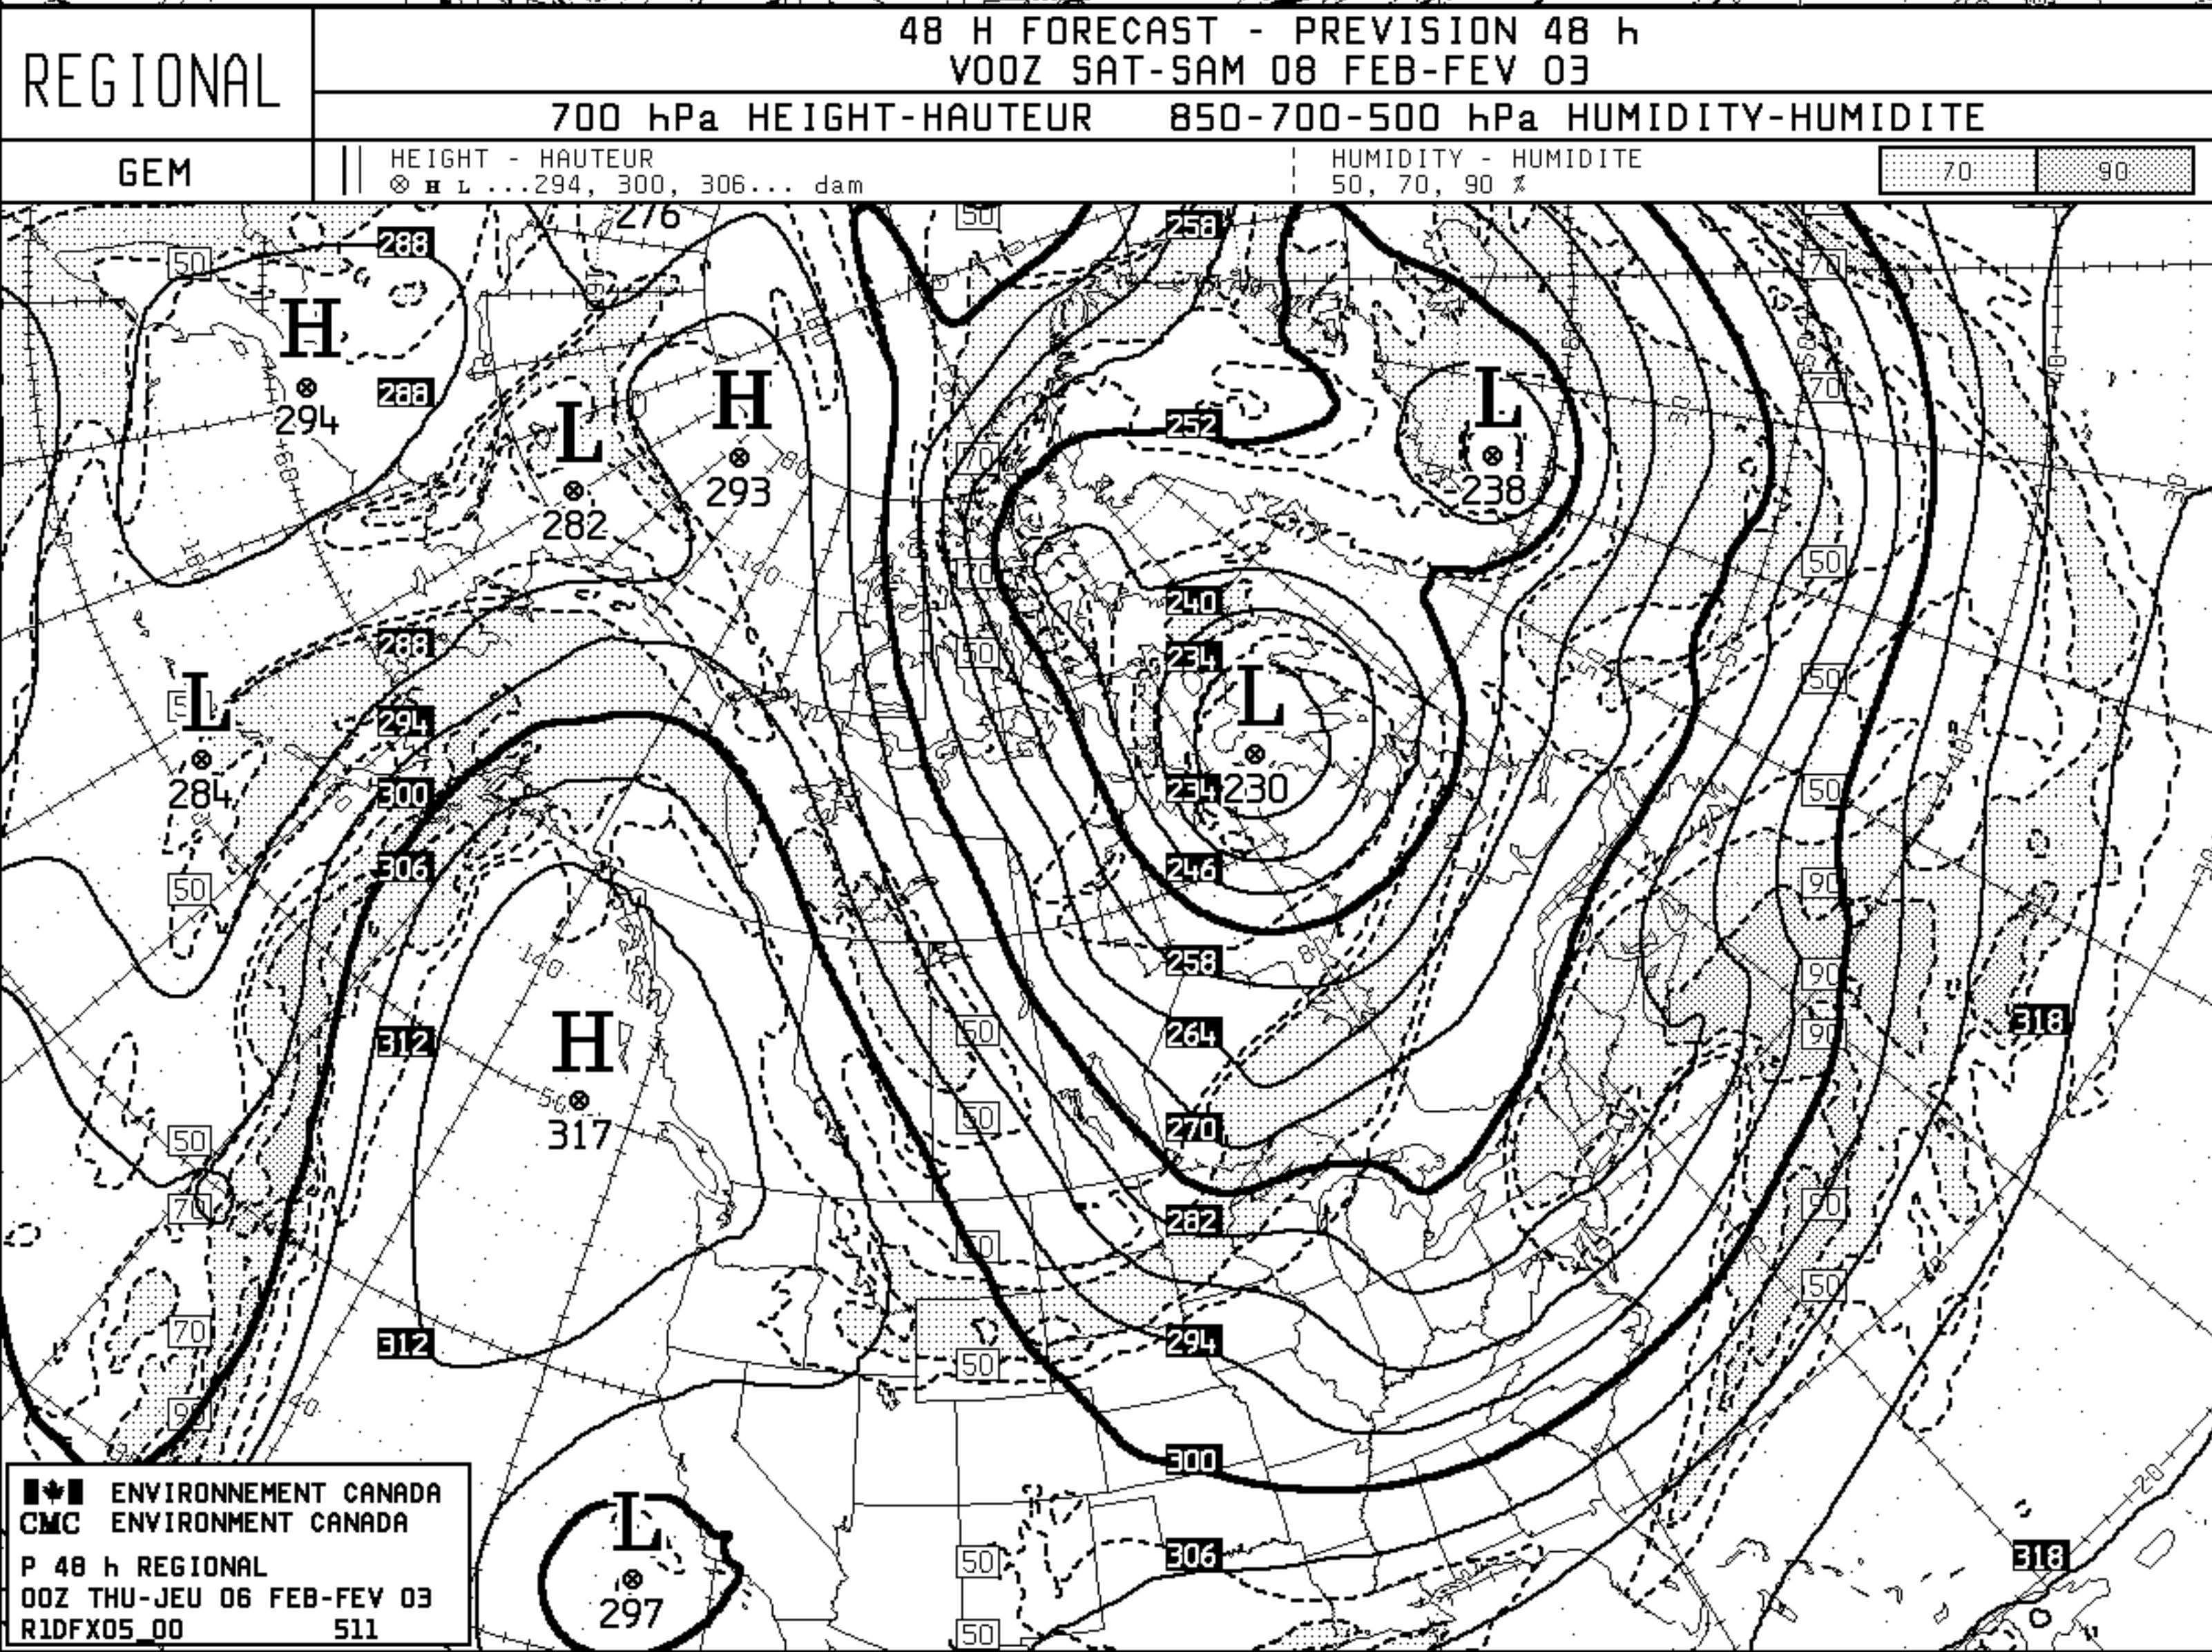

ENVIRONNEMENT CANADA  
 CMC ENVIRONNEMENT CANADA  
 POh REGIONAL  
 00Z THU-JEU 06 FEB-FEV 03  
 R1DFX01\_00 510

ENVIRONNEMENT CANADA  
 CMC ENVIRONMENT CANADA  
 P 36 h REGIONAL  
 00Z THU-JEU 06 FEB-FEV 03  
 R1DFX04\_00 511