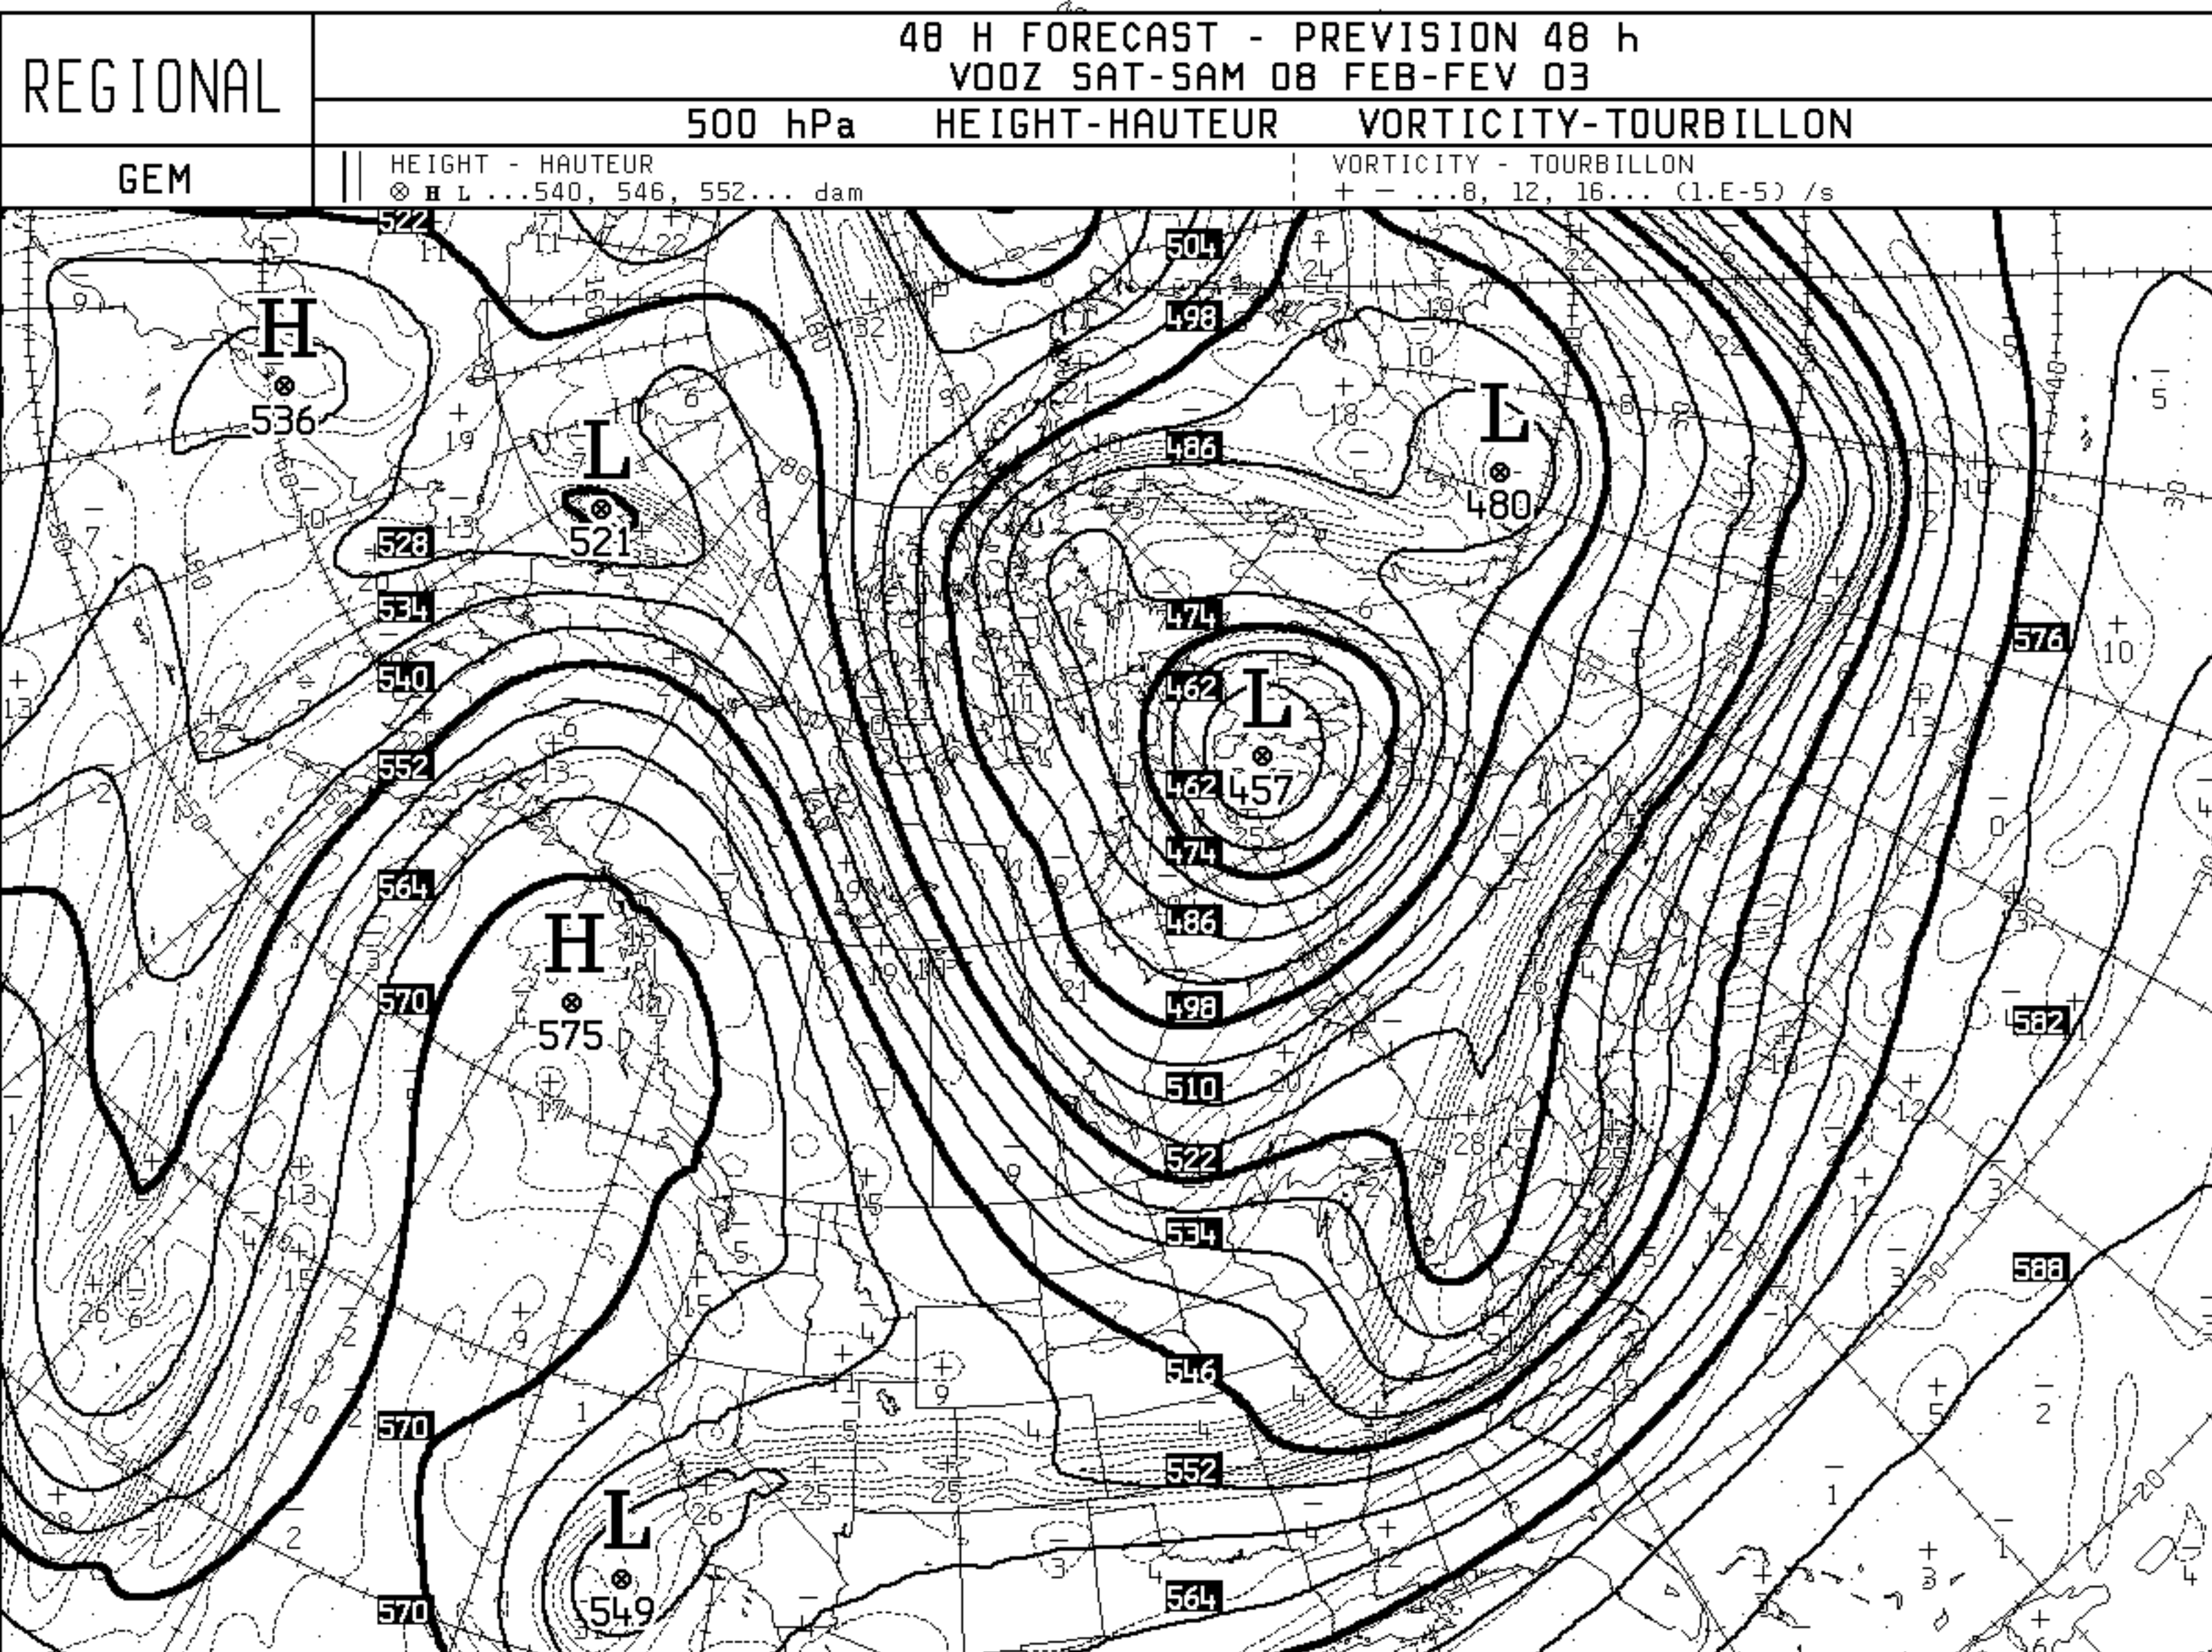

ENVIRONNEMENT CANADA  
 CMC ENVIRONNEMENT CANADA  
 POh REGIONAL  
 00Z THU-JEU 06 FEB-FEV 03  
 R1DFX01\_00 510

ENVIRONNEMENT CANADA  
 CMC ENVIRONMENT CANADA  
 P 36 h REGIONAL  
 00Z THU-JEU 06 FEB-FEV 03  
 R1DFX04\_00 511